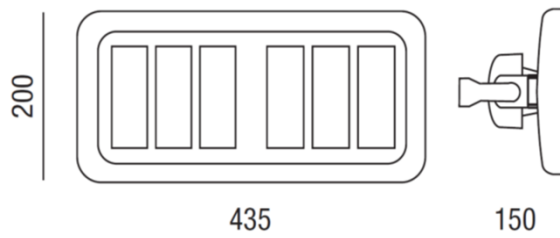

SCHEDA TECNICA PRODOTTO DATASHEET

ARTICOLO: LED TUNNEL 2 SIM 1 CELL 120W

CODICE: TUN2SIM1

Caratteristiche meccaniche/Mechanical features:

Corpo/Body:	Alluminio pressofuso UNI EN 1706 / Die-cast aluminium
Cornice/Frame:	Alluminio pressofuso / Die-cast aluminium
Colore/Colour:	Grigio RAL 9005/Grey RAL 9005
Lenti/Lenses:	PMMA stampato/Moulded PMMA
Schermo/Shield:	Vetro temperato/Tempered glass
Sistema di fissaggio/Fixing system:	Acciaio Verniciato/ Steel Bracket
Viteria/Screws:	INOX AISI 304
Dissipazione/Dissipation:	Statica/Static
Peso/Weight:	3,70Kg

IP66 IK09 850°    pending

Caratteristiche elettriche/Electrical features:

Alimentazione/Power supply:	220-240V AC 50/60Hz
Potenza/Power:	120W
Fattore di potenza/Power factor:	>0,98
Corrente di spunto/Inrush current:	50A-200µS
Efficienza/Efficiency:	0,91
Filtro antidisturbi/Noise filter:	EN 55015
Alimentatore/Driver:	Incluso/ Included
Aspettativa di vita/Life expectation:	100.000h L90/B10
Indice Mac Adam/Mac Adam index:	3
Rischio fotobiologico/Photobiological risk:	RG0

Caratteristiche illuminotecniche/Photometric features:

Tipo di LED/LED type:	LED SMD 5050
*Flusso luminoso/Luminous flux:	19.200lm
*Lm/W:	160
CCT:	4.000K
CRI:	>70
Accessori/Accessories:	cod.RO0640/N-Limitatore di sovratensione/Surge protector