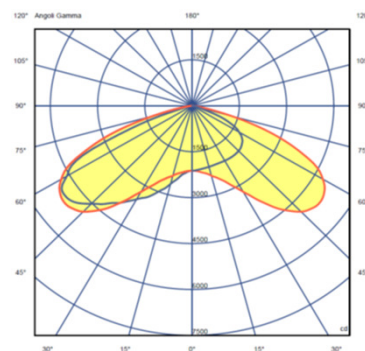

Caratteristiche illuminotecniche/Photometric features:

Tipo di LED/LED type:	LED SMD 5050
*Flusso luminoso/Luminous flux:	19.200lm
*Lm/W:	160
CCT:	4.000K
CRI:	>70
Accessori/Accessories:	cod.RO0640/N-Limitatore di sovratensione/Surge protector