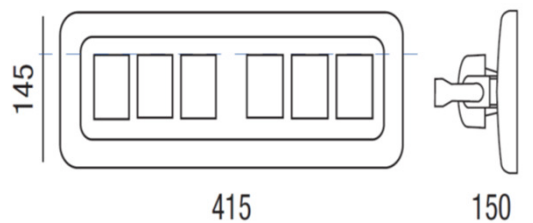

SCHEDA TECNICA PRODOTTO DATASHEET

ARTICOLO: LED TUNNEL 1 SIM 3 CELL 80W

CODICE: TUN1SIM3

Caratteristiche meccaniche/Mechanical features:

Corpo/Body:	Alluminio pressofuso UNI EN 1706 / Die-cast aluminium
Cornice/Frame:	Alluminio pressofuso / Die-cast aluminium
Colore/Colour:	Grigio RAL 9005/Grey RAL 9005
Lenti/Lenses:	PMMA stampato/Moulded PMMA
Schermo/Shield:	Vetro temperato/Tempered glass
Sistema di fissaggio/Fixing system:	Acciaio Verniciato/ Steel Bracket
Viteria/Screws:	INOX AISI 304
Dissipazione/Dissipation:	Statica/Static
Peso/Weight:	2,70Kg

IP66 IK09 850° pending

Caratteristiche elettriche/Electrical features:

Alimentazione/Power supply:	220-240V AC 50/60Hz
Potenza/Power:	80W
Fattore di potenza/Power factor:	>0,98
Corrente di spunto/Inrush current:	50A-200µS
Efficienza/Efficiency:	0,91
Filtro antidisturbi/Noise filter:	EN 55015
Alimentatore/Driver:	Incluso/ Included
Aspettativa di vita/Life expectation:	100.000h L90/B10
Indice Mac Adam/Mac Adam index:	3
Rischio fotobiologico/Photobiological risk:	RG0

Caratteristiche illuminotecniche/Photometric features:

Tipo di LED/LED type:	LED SMD 5050
*Flusso luminoso/Luminous flux:	12.800lm
*Lm/W:	160
CCT:	4.000K
CRI:	>70
Accessori/Accessories:	cod.RO0640/N-Limitatore di sovratensione/Surge protector