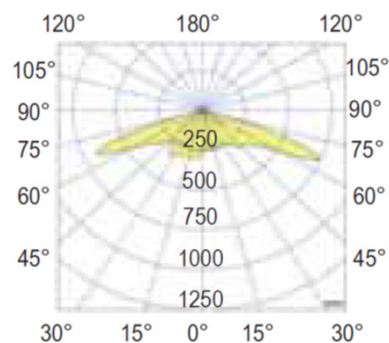

Conforme alle seguenti norme/Complying with the following standards:

Sicurezza/Safety:	Generale/General:	EN-60598-1
	Particolari/Particular:	EN-60598-2-1
	Moduli LED/LED Modules:	EN-62031+A1
Sicurezza fotobiologica/Photobiological safety:		EN 62471 (Risk exempt)
Esposizione umana ai campi elettromagnetici/Human exposure to electromagnetic fields:		EN-62493
Immunità EMC/EMC immunity:		EN-61547
Compatibilità elettromagnetica/Electromagnetic compatibility:		EN-61000-3-3
Limiti di emissioni armoniche/Limits of harmonic emissions:		EN-61000-3-2

RELCO group persegue una politica di continua ricerca e sviluppo, quindi si riserva di variare in qualsiasi momento e senza preavviso le caratteristiche dei prodotti.

RELCO group pursues a policy of continuous research and development and reserves the right to change at any time and without prior notice, the characteristics of the products