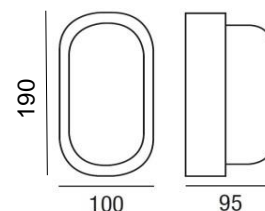

SCHEDA TECNICA PRODOTTO

DATASHEET

ARTICOLO: TAORMINA

CODICE: T/E1031/G

Caratteristiche meccaniche/Mechanical features:

Corpo/Body:	Materiale termoplastico/Thermoplastic material
Colore/Colour:	Grigio/Grey
Riflettore/Reflector:	Lamiera zincata/Galvanized steel plate
Guarnizione/Gasket:	PP
Schermo/Shield:	PC stampato/Moulded PC
Viteria/Screws:	INOX AISI 304

IP43

Caratteristiche elettriche/Electrical features:

Alimentazione/Input voltage:	220-240V AC 50/60Hz
Base portalamпада/Lampholder base:	E27
Potenza/Power:	Halo max 42W LED

Conforme alle seguenti norme/Complying with the following standards: