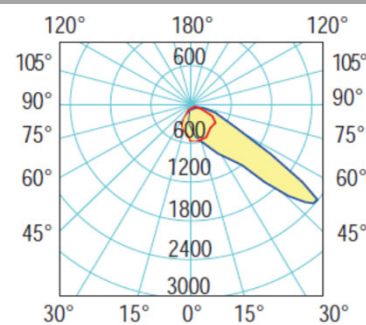

Conforme alle seguenti norme/Complying with the following standards:

Sicurezza/Safety:	Generale/General:	EN-60598-1
	Particolari/Particular:	EN-60598-2-1
	Moduli LED/LED Modules:	EN-62031+A1
Sicurezza fotobiologica/Photobiological safety:		EN 62471 (Risk exempt)
Esposizione umana ai campi elettromagnetici/Human exposure to electromagnetic fields:		EN-62493
Immunità EMC/EMC immunity:		EN-61547
Compatibilità elettromagnetica/Electromagnetic compatibility:		EN-61000-3-3
Limiti di emissioni armoniche/Limits of harmonic emissions:		EN-61000-3-2

RoHS
compliance

CE

RELCO group persegue una politica di continua ricerca e sviluppo, quindi si riserva di variare in qualsiasi momento e senza preavviso le caratteristiche dei prodotti.

RELCO group pursues a policy of continuous research and development and reserves the right to change at any time and without prior notice, the characteristics of the products