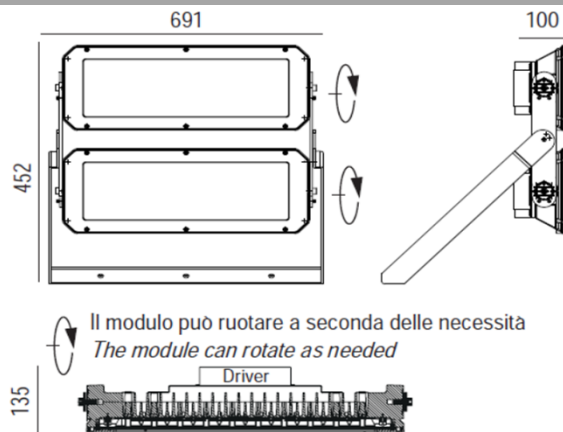

SCHEDA TECNICA PRODOTTO

DATASHEET

ARTICOLO: LED MILANO SPORT 2 600W ASY

CODICE: MI-600-ASY-5K

Caratteristiche meccaniche/Mechanical features:

Corpo e telaio / Housing and frame :	Alluminio pressofuso / Die-cast aluminium
Staffa di fissaggio / Fitting stirrup :	Acciaio zincato a caldo / Hot galvanised steel
Colore/Colour:	Grigio RAL 9007 / RAL 9007 grey
Lenti/Lenses:	Policarbonato metallizzato / Metallized polycarbonate
Schermo/Shield:	Vetro temperato ultra white / Ultra white Tempered glass
Viteria/Screws:	INOX AISI 304
Dissipazione/Dissipation:	Statica/Static
Peso/Weight:	25 Kg