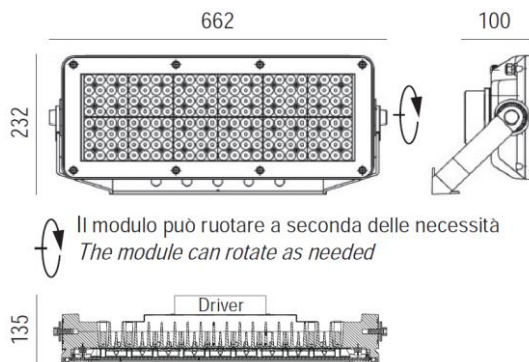

### Caratteristiche meccaniche/Mechanical features:

Corpo e telaio / Housing and frame :	Alluminio pressofuso / Die-cast aluminium
Staffa di fissaggio / Fitting stirrup :	Acciaio zincato a caldo / Hot galvanised steel
Colore/Colour:	Grigio RAL 9007 / RAL 9007 grey
Lenti/Lenses:	Policarbonato metallizzato / Metallized polycarbonate
Schermo/Shield:	Vetro temperato ultra white / Ultra white Tempered glass
Viteria/Screws:	INOX AISI 304
Dissipazione/Dissipation:	Statica/Static
Peso/Weight:	11 Kg