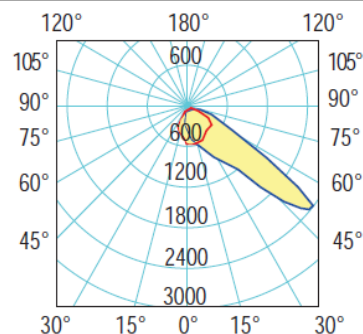

Conforme alle seguenti norme/Complying with the following standards:

Sicurezza/Safety:	Generale/General:	EN-60598-1
	Particolari/Particular:	EN-60598-2-1
	Moduli LED/LED Modules:	EN-62031+A1
Sicurezza fotobiologica/Photobiological safety:		EN 62471 (Risk exempt)
Esposizione umana ai campi elettromagnetici/Human exposure to electromagnetic fields:		EN-62493
Immunità EMC/EMC immunity:		EN-61547
Compatibilità elettromagnetica/Electromagnetic compatibility:		EN-61000-3-3
Limiti di emissioni armoniche/Limits of harmonic emissions:		EN-61000-3-2

RELCO group persegue una politica di continua ricerca e sviluppo, quindi si riserva di variare in qualsiasi momento e senza preavviso le caratteristiche dei prodotti.

RELCO group pursues a policy of continuous research and development and reserves the right to change at any time and without prior notice, the characteristics of the products