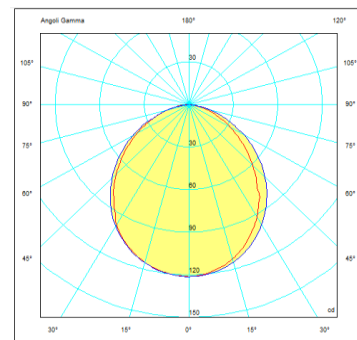

Caratteristiche illuminotecniche/Photometric features:

Tipo di LED/LED type:	LED SMD
Flusso luminoso/Luminous flux:	1200lm
CCT:	3000K
CRI:	>80
Ottica secondaria/Secondary optic:	110°
Aspettativa di vita/Life expectation:	50.000h L80/B10
Indice Mac Adam/Mac Adam index:	3
Rischio fotobiologico/Photobiological risk:	R0