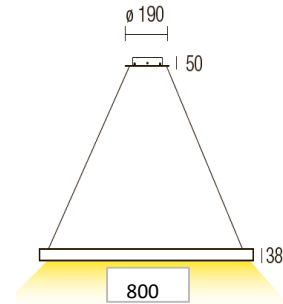

SCHEDA TECNICA PRODOTTO

DATASHEET

ARTICOLO: Aura S 80 Anello LED 3K

CODICE: 772002-3KB

Caratteristiche meccaniche/Mechanical features:

Corpo/Body:	Alluminio/Aluminum
Colore/Colour:	Bianco/White
Dissipatore/Heatsink:	Estruso di alluminio/Extruded Aluminum
Schermo/Shield:	gomma siliconica/silicon rubber
Dissipazione/Dissipation:	Statica/Static
Dimensioni anelli/Rings dimension:	800mm

Caratteristiche illuminotecniche/Photometric features:

Tipo di LED/LED type:	LED SMD
Flusso luminoso/Luminous flux:	1200lm
CCT:	3000K
CRI:	>80
Ottica secondaria/Secondary optic:	110°
Aspettativa di vita/Life expectation:	50.000h L80/B10
Indice Mac Adam/Mac Adam index:	3
Rischio fotobiologico/Photobiological risk:	R0