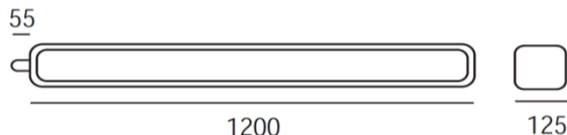

SCHEDA TECNICA PRODOTTO

DATASHEET

ARTICOLO: LED Felice 80W + EMER

CODICE: 32034/FEEM

Caratteristiche meccaniche/Mechanical features:

Corpo/Body:	Plastica rinforzata con vetro GRP (glass reinforced plastic) Plastic reinforced with GRP glass (glass reinforced plastic)
Colore/Colour:	Grigio/Grey
Dissipatore/Heatsink:	Lamiera di alluminio/Aluminum sheet
Diffusore / diffusor:	polycarbonato trasparente / transparent polycarbonate
Ganci / hooks:	metallo / metal
Peso/Weight:	4,40Kg

Caratteristiche illuminotecniche/Photometric features:

Tipo di LED/LED type:	LED SMD
Flusso luminoso/Luminous flux:	11600lm
Lm/W:	145 lm/W
CCT:	4.000K
CRI:	>80
Ottica secondaria/Secondary optic:	Ellittica / Elliptical

Ottica ellittica 30°x90°
Ideale per l'illuminazione in ambienti con alte scaffalature, in modo da avere una luce diffusa uniformemente
Elliptical optic 30°x90°
Ideal for lighting in environments with very high shelves, so as to have a uniformly diffused light