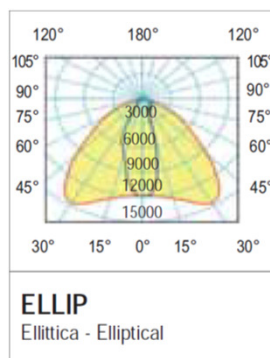

SCHEDA TECNICA PRODOTTO

DATASHEET

ARTICOLO: LED Felice 80W + EMER

CODICE: 32034/FEEM

Caratteristiche meccaniche/Mechanical features:

Corpo/Body:	Plastica rinforzata con vetro GRP (glass reinforced plastic) Plastic reinforced with GRP glass (glass reinforced plastic)
Colore/Colour:	Grigio/Grey
Dissipatore/Heatsink:	Lamiera di alluminio/Aluminum sheet
Diffusore / diffusor:	polycarbonato trasparente / transparent polycarbonate
Ganci / hooks:	metallo / metal
Peso/Weight:	4,40Kg

Caratteristiche illuminotecniche/Photometric features:

Tipo di LED/LED type:	LED SMD
Flusso luminoso/Luminous flux:	11600lm
Lm/W:	145 lm/W
CCT:	4.000K
CRI:	>80
Ottica secondaria/Secondary optic:	Ellittica / Elliptical