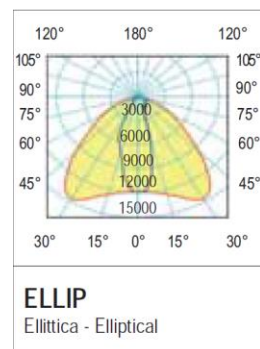

#### Caratteristiche illuminotecniche/Photometric features:

Tipo di LED/LED type:	LED SMD
Flusso luminoso/Luminous flux:	6000 lm
Lm/W:	165 lm/W
CCT:	4000K
CRI:	>80
Ottica secondaria/Secondary optic:	Ellittica / Elliptical