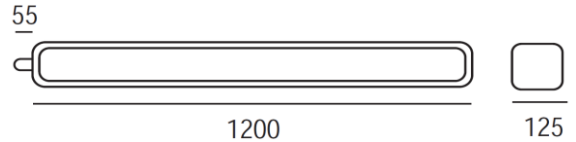

#### Caratteristiche meccaniche/Mechanical features:

Corpo/Body:	Plastica rinforzata con vetro GRP (glass reinforced plastic) Plastic reinforced with GRP glass (glass reinforced plastic)
Colore/Colour:	Grigio/Grey
Dissipatore/Heatsink:	Lamiera di alluminio/Aluminum sheet
Diffusore / diffusor:	policarbonato trasparente / transparent polycarbonate
Ganci / hooks:	metallo / metal
Peso/Weight:	4,40Kg

#### Caratteristiche illuminotecniche/Photometric features:

Tipo di LED/LED type:	LED SMD
Flusso luminoso/Luminous flux:	6000 lm
Lm/W:	165 lm/W
CCT:	4000K
CRI:	>80
Ottica secondaria/Secondary optic:	Ellittica / Elliptical