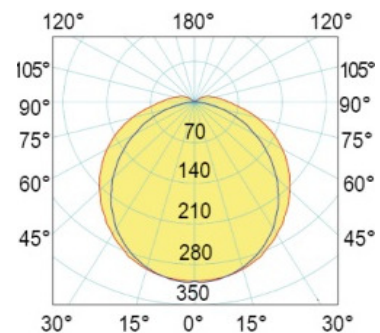

#### Caratteristiche illuminotecniche/Photometric features:

Tipo di LED/LED type:	LED SMD
*Flusso luminoso/Luminous flux:	3900 lm
*Lm/W:	165 lm/W
CCT:	4000K
CRI:	>80
Ottica secondaria/Secondary optic:	110°