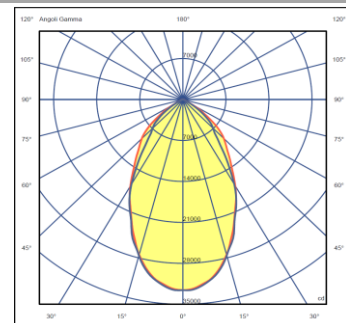

SCHEDA TECNICA PRODOTTO DATASHEET

ARTICOLO: LED JAGUARO 1 35° - 160W 4000K DALI

CODICE: 29701-DA

Caratteristiche meccaniche/Mechanical features:

Corpo / Body:	Alluminio pressofuso / Die-cast aluminium
Cornice / Frame:	Alluminio pressofuso / Die-cast aluminium
Colore / Colour:	Nero RAL 9005 / Black RAL 9005
Ottica / Optic:	PMMA stampato / Moulded PMMA
Schermo / Shield:	Vetro temperato / Tempered glass
Staffa di fissaggio / Fixing bracket	Acciaio inossidabile / Stainless Steel
Viteria / Screws:	INOX AISI 304
Dissipazione / Dissipation:	Statica / Static
Peso / Weight:	4,5 Kg

Caratteristiche illuminotecniche/Photometric features:

Tipo di LED/LED type:	36 LED SMD 5050
*Flusso luminoso/Luminous flux:	23.200 lm
*Lm/W:	145 lm/W
CCT:	4.000K
CRI:	>80
Ottica secondaria/Secondary optic:	35°