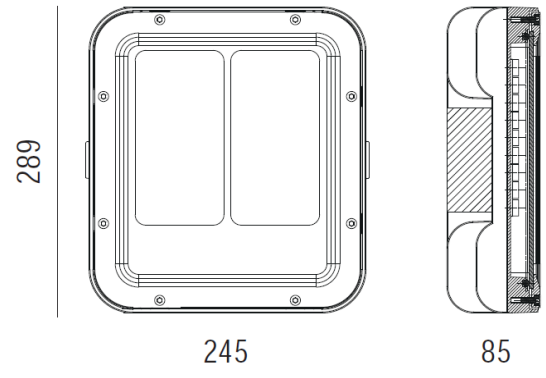

SCHEDA TECNICA PRODOTTO DATASHEET

ARTICOLO: LED JAGUARO 1 35° - 160W 4000K DALI

CODICE: 29701-DA

Caratteristiche meccaniche/Mechanical features:

Corpo / Body:	Alluminio pressofuso / Die-cast aluminium
Cornice / Frame:	Alluminio pressofuso / Die-cast aluminium
Colore / Colour:	Nero RAL 9005 / Black RAL 9005
Ottica / Optic:	PMMA stampato / Moulded PMMA
Schermo / Shield:	Vetro temperato / Tempered glass
Staffa di fissaggio / Fixing bracket	Acciaio inossidabile / Stainless Steel
Viteria / Screws:	INOX AISI 304
Dissipazione / Dissipation:	Statica / Static
Peso / Weight:	4,5 Kg

IP66

IK09

850°

Caratteristiche elettriche/Electrical features:

Alimentazione/Power supply:	100-240V AC 50/60Hz
Potenza/Power:	160W
Fattore di potenza/Power factor:	>0,98
Corrente di spunto/Inrush current:	50A-200µS
Efficienza/Efficiency:	0,91
Filtro antidisturbi/Noise filter:	EN 55015
Alimentatore/Driver:	DALI Incluso /DALI Included
Aspettativa di vita/Life expectation :	100.000h L90/B10
Indice Mac Adam/Mac Adam index :	3
Rischio fotobiologico/Photobiological risk:	RG0

Caratteristiche illuminotecniche/Photometric features:

Tipo di LED/LED type:	36 LED SMD 5050
*Flusso luminoso/Luminous flux:	23.200 lm
*Lm/W:	145 lm/W
CCT:	4.000K
CRI:	>80
Ottica secondaria/Secondary optic:	35°