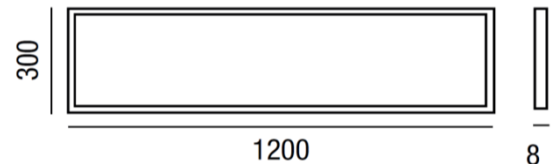

SCHEDA TECNICA PRODOTTO DATASHEET

ARTICOLO: LED Zante R - 0÷10Vdc -

CODICE: 26013/SP-DIM

Caratteristiche meccaniche/Mechanical features:

Corpo/Body:	Lamiera preverniciata/Pre-painted sheet
Cornice/Frame:	Alluminio estruso/Extruded aluminum
Colore/Colour:	Bianco/White
Schermo/Shield:	Microprismatizzato/Micropriamitized
Viteria/Screws:	Acciaio/Steel
Dissipazione/Dissipation:	Statica/Static
Peso/Weight:	3,2 Kg

Caratteristiche illuminotecniche/Photometric features:

Tipo di LED/LED type:	LED SMD
*Flusso luminoso/Luminous flux:	4840 lm
*Efficienza apparecchio:	110 lm/W
CCT:	4.000K
CRI:	90
Ottica secondaria/Secondary optic:	110°
Accessori/Accessories:	<p>cod. 31300 - Kit di sospensione/Suspension kit 2m</p> <p>cod. 000103 - Cassaforma per installazione a soffitto/Housing for ceiling installation</p> <p>cod. 25930/CLIPS - molle di fissaggio/ 4 fixing springs</p> <p>cod. 000/210 - Security Kit/ safety steel wire</p> <p>cod. 65151LED80CP1 - Kit emergenza/Emergency kit 1h</p> <p>cod 65151LED80CP3 - Kit emergenza/Emergency kit 3h</p>