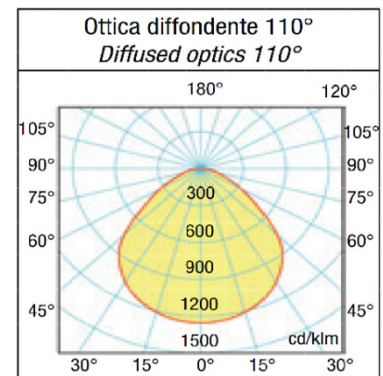

SCHEDA TECNICA PRODOTTO DATASHEET

ARTICOLO: LED Zante R - 0÷10Vdc -

CODICE: 26013/SP-DIM

Caratteristiche meccaniche/Mechanical features:

Corpo/Body:	Lamiera preverniciata/Pre-painted sheet
Cornice/Frame:	Alluminio estruso/Extruded aluminum
Colore/Colour:	Bianco/White
Schermo/Shield:	Microprismatizzato/Micropriamitized
Viteria/Screws:	Acciaio/Steel
Dissipazione/Dissipation:	Statica/Static
Peso/Weight:	3,2 Kg

Caratteristiche elettriche/Electrical features:

Alimentazione/Power supply:	220-240V 50/60Hz
Potenza/Power:	44W
Alimentatore/Driver:	0÷10Vdc Incluso/ 0÷10Vdc Included
UGR:	≤19
Aspettativa di vita/Life expectation:	50.000h L80B10
Indice Mac Adam/Mac Adam index:	3
Rischio fotobiologico/Photobiological risk:	RG0

Caratteristiche illuminotecniche/Photometric features:

Tipo di LED/LED type:	LED SMD
*Flusso luminoso/Luminous flux:	4840 lm
*Efficienza apparecchio:	110 lm/W
CCT:	4.000K
CRI:	90
Ottica secondaria/Secondary optic:	110°
Accessori/Accessories:	<p>cod. 31300 - Kit di sospensione/Suspension kit 2m</p> <p>cod. 000103 - Cassaforma per installazione a soffitto/Housing for ceiling installation</p> <p>cod. 25930/CLIPS - molle di fissaggio/ 4 fixing springs</p> <p>cod. 000/210 - Security Kit/ safety steel wire</p> <p>cod. 65151LED80CP1 - Kit emergenza/Emergency kit 1h</p> <p>cod 65151LED80CP3 - Kit emergenza/Emergency kit 3h</p>