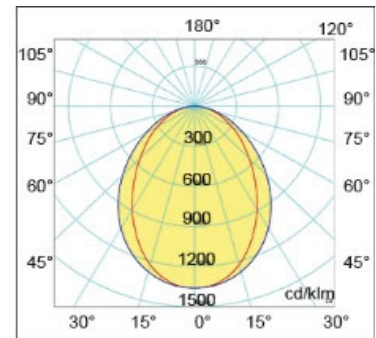

Caratteristiche illuminotecniche/Photometric features:

Tipo di LED/LED type:	LED SMD
Flusso luminoso/Luminous flux:	11000 lm
CCT:	4.000K
CRI:	90
Ottica/Optic:	Opale/Opal

Accessori esclusi/Accessories:

cod. 31300- kit rosone elettrificato + cavi di sospensione/ electrified rosette +suspension cables

cod. 25803/SL - Staffa di giunzione (3 pz)/ junction bracket (3 pieces)

Low Optical Flicker
Less Than 1%
Up to 400 Hz