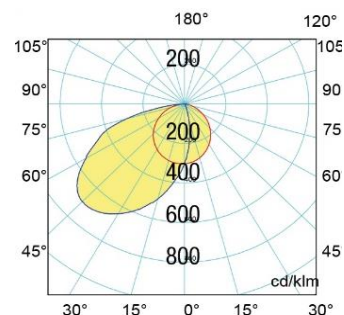

Conforme alle seguenti norme/Complying with the following standards:

Sicurezza/Safety:	Generale/General:	EN-60598-1
	Particolari/Particular:	EN-60598-2-1
	Moduli LED/LED Modules:	EN-62031+A1
Sicurezza fotobiologica/Photobiological safety:		EN 62471 (Risk exempt)
Esposizione umana ai campi elettromagnetici/Human exposure to electromagnetic fields:		EN-62493
Immunità EMC/EMC immunity:		EN-61547
Compatibilità elettromagnetica/Electromagnetic compatibility:		EN-61000-3-3
Limiti di emissioni armoniche/Limits of harmonic emissions:		EN-61000-3-2

RoHS
compliance