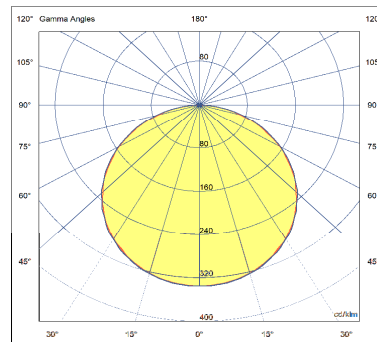

### Caratteristiche illuminotecniche/Photometric features:

Tipo di LED/LED type:	LED SMD
*Flusso luminoso/Luminous flux:	4400 lm
*Efficienza apparecchio:	110 lm/W
CCT:	4.000K
CRI:	90
Ottica secondaria/Secondary optic:	110°