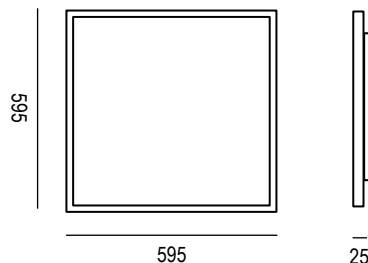

SCHEDA TECNICA PRODOTTO DATASHEET

ARTICOLO: LED Milo Backlit Q Basic

CODICE: 25938/B

Caratteristiche meccaniche/Mechanical features:

Corpo/Body:	Lamiera preverniciata/Pre-painted sheet
Cornice/Frame:	Alluminio estruso/Extruded aluminum
Colore/Colour:	Bianco/White
Schermo/Shield:	Opale/Opal
Viteria/Screws:	Acciaio/Steel
Dissipazione/Dissipation:	Statica/Static