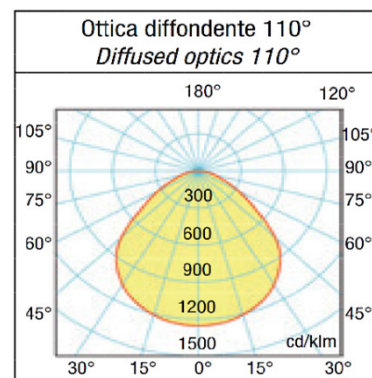

SCHEDA TECNICA PRODOTTO

DATASHEET

ARTICOLO: LED Zante SP - DALI -

CODICE: 25930/SP-DALI

Caratteristiche meccaniche/Mechanical features:

Corpo/Body:	Lamiera preverniciata/Pre-painted sheet
Cornice/Frame:	Alluminio estruso/Extruded aluminum
Colore/Colour:	Bianco/White
Schermo/Shield:	Microprismatizzato/Micropriamitized
Viteria/Screws:	Acciaio/Steel
Dissipazione/Dissipation:	Statica/Static
Peso/Weight:	2,7 Kg

IP20 ↑ up
IP43 ↓ down

IK06

DALI

Caratteristiche elettriche/Electrical features:

Alimentazione/Power supply:	220-240V 50/60Hz
Potenza/Power:	44W
Alimentatore/Driver:	DALI Incluso/ DALI - Included
UGR:	≤19
Aspettativa di vita/Life expectation:	50.000h L80B10
Indice Mac Adam/Mac Adam index:	3
Rischio fotobiologico/Photobiological risk:	RG0

Caratteristiche illuminotecniche/Photometric features:

Tipo di LED/LED type:	LED SMD
*Flusso luminoso/Luminous flux:	4840 lm
*Efficienza apparecchio:	110 lm/W
CCT:	4.000K
CRI:	90
Ottica secondaria/Secondary optic:	110°
Accessori/Accessories:	cod. 31300 - Kit di sospensione/Suspension kit 2m cod. 000102 - Cassaforma per installazione a soffitto/ Housing for ceiling installation cod. 25930/CLIPS - molle di fissaggio/ 4 fixing springs cod. 000/210 - Security Kit/ safety steel wire cod. 65151LED80CP1 - Kit emergenza/Emergency kit 1h cod. 65151LED80CP3 - Kit emergenza/Emergency kit 3h