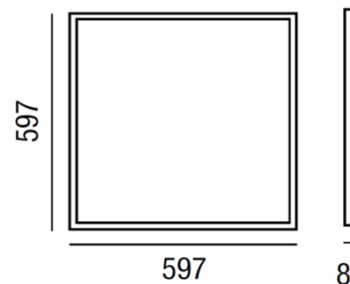

SCHEDA TECNICA PRODOTTO

DATASHEET

ARTICOLO: LED Zante SP - DALI -

CODICE: 25930/SP-DALI

Caratteristiche meccaniche/Mechanical features:

Corpo/Body:	Lamiera preverniciata/Pre-painted sheet
Cornice/Frame:	Alluminio estruso/Extruded aluminum
Colore/Colour:	Bianco/White
Schermo/Shield:	Microprismatizzato/Micropriamitized
Viteria/Screws:	Acciaio/Steel
Dissipazione/Dissipation:	Statica/Static
Peso/Weight:	2,7 Kg