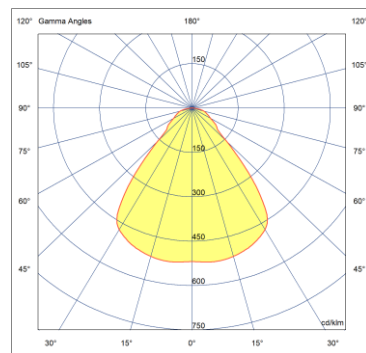

### Caratteristiche illuminotecniche/Photometric features:

Tipo di LED/LED type:	LED SMD
Flusso luminoso/Luminous flux:	3.900lm
Efficienza apparecchio:	130 lm/W
CCT:	4.000K
CRI:	>90
Ottica/Optic:	90°