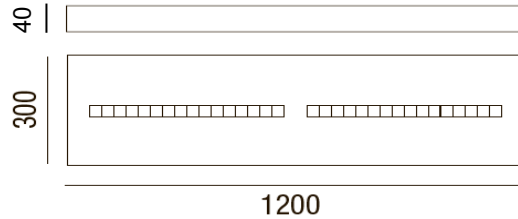

Caratteristiche meccaniche/Mechanical features:

Corpo/Body:	Metallo verniciato bianco/White painted metal
Colore/Colour:	RAL 9010
Ottica/Optic	Darklight