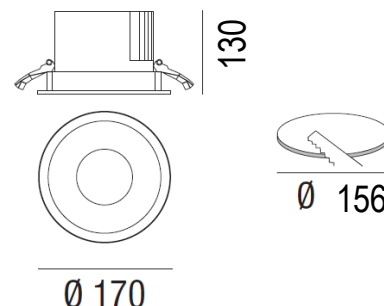

SCHEDA TECNICA PRODOTTO DATASHEET

ARTICOLO: LED Ardito 150 30W 3CCT

CODICE: 24320/150-

Caratteristiche meccaniche/Mechanical features:

Corpo/Body:	Lamiera d'acciaio/Sheet Steel
Cornice/Frame:	Lamiera d'acciaio/Sheet Steel
Colore/Colour:	Bianco/White
Riflettore/Reflector:	Alluminio/aluminum
Schermo/Shield:	PC trasparente/Transparent PC
Viteria/Screws:	Acciaio/Steel
Dissipazione/Dissipation:	Statica/Static

IP20 ↑ up
IP44 ↓ down

IK06

Caratteristiche elettriche/Electrical features:

Alimentazione/Power supply:	220-240V 50/60Hz
Potenza/Power:	30W
Rischio fotobiologico/Photobiological risk:	RG0
Alimentatore Multipower/ Multipower Driver:	NON Incluso/NOT Included
Indice MacAdam/ MacAdam index:	≤ 3
Aspettativa di vita/Life expectation:	50.000 h L80/B10

Caratteristiche illuminotecniche/Photometric features:

Tipo di LED/LED type:	n° 1 LED COB
*Flusso luminoso/Luminous flux:	max 3000 lm
*Efficienza apparecchio:	MAX 100 lm/W
CCT:	4.000K
CRI:	>90
Ottica secondaria/Secondary optic:	60°
UGR	≤15