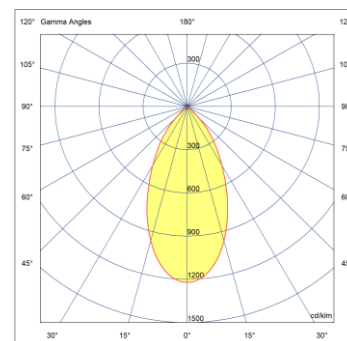

Caratteristiche illuminotecniche/Photometric features:

Tipo di LED/LED type:	n° 1 LED COB
*Flusso luminoso/Luminous flux:	max 3000 lm
*Efficienza apparecchio:	MAX 100 lm/W
CCT:	4.000K
CRI:	>90
Ottica secondaria/Secondary optic:	60°
UGR	≤15