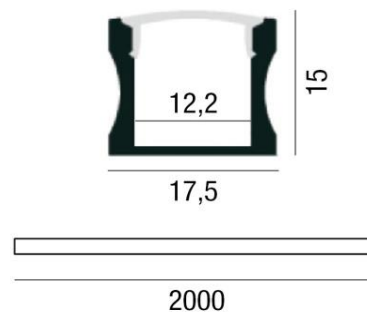

SCHEDA TECNICA PRODOTTO

DATASHEET

ARTICOLO: PROFILO KIT H15

CODICE: 20070

Caratteristiche meccaniche/Mechanical features:

Corpo/Body:	Alluminio/Aluminium
Schermo/Shield:	PMMA

Accessori non inclusi

MT.20070: Clip di fissaggio e testate di chiusura/ fastening clips and end caps

D.20070-1: Diffusore trasparente/Transparent diffuser

D.20070-2: Diffusore satinato/Satin- finished diffuser