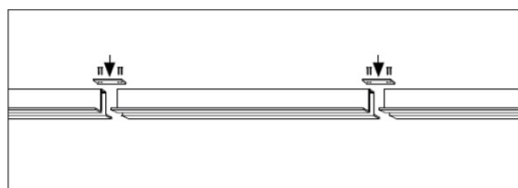

SCHEMA TECNICA PRODOTTO DATASHEET

ARTICOLO: LED Trim R OPAL 20W

CODICE: 20070-1/PLUS

Caratteristiche meccaniche/Mechanical features:

Corpo/Body:	Alluminio estruso/Extruded aluminum
Colore/Colour:	RAL 9006
Dissipatore/Heatsink:	Lamiera di alluminio/Aluminum sheet
Schermo/Shield:	Tecnopolimero satinato/Technopolymer satin
Viteria/Screws:	Acciaio/Steel
Dissipazione/Dissipation:	Statica/Static
Peso/Weight:	0,185Kg

Possibilità di collegamento in linea continua tramite l'accessorio Kit giunto lineare **incluso nella confezione**.

Possibility of series connection to create a continuous row using the accessory linear joint kit **included in the packaging**.