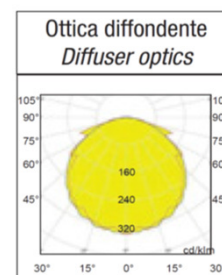

SCHEMA TECNICA PRODOTTO DATASHEET

ARTICOLO: LED Trim R OPAL 20W

CODICE: 20070-1/PLUS

Caratteristiche meccaniche/Mechanical features:

Corpo/Body:	Alluminio estruso/Extruded aluminum
Colore/Colour:	RAL 9006
Dissipatore/Heatsink:	Lamiera di alluminio/Aluminum sheet
Schermo/Shield:	Tecnopolimero satinato/Technopolymer satin
Viteria/Screws:	Acciaio/Steel
Dissipazione/Dissipation:	Statica/Static
Peso/Weight:	0,185Kg

IP20 IK07

Caratteristiche elettriche/Electrical features:

Alimentazione/Power supply:	24Vdc
Potenza/Power:	20W
Corrente costante/Constant current:	950mA
Fattore di potenza/Power factor:	0,98

Alimentatore/Driver:	Non Incluso/Not Included
Indice Mac Adam/Mac Adam index:	3
Rischio fotobiologico/Photobiological risk:	RG0
Aspettativa di vita/Life expectation:	50.000h L80/B10

Caratteristiche illuminotecniche/Photometric features:

Tipo di LED/LED type:	LED SMD
Flusso luminoso/Luminous flux:	2.300lm
CCT:	4000K
Lm/W:	115lm/W
CRI:	90

Accessori non inclusi - Not included accessories