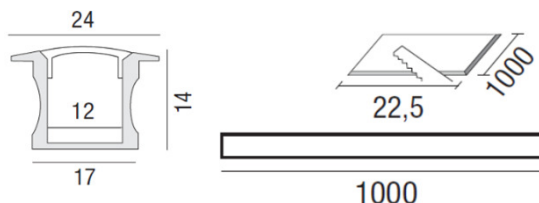

SCHEMA TECNICA PRODOTTO DATASHEET

ARTICOLO: LED Trim R OPAL 20W

CODICE: 20070-1/PLUS

Caratteristiche meccaniche/Mechanical features:

Corpo/Body:	Alluminio estruso/Extruded aluminum
Colore/Colour:	RAL 9006
Dissipatore/Heatsink:	Lamiera di alluminio/Aluminum sheet
Schermo/Shield:	Tecnopolimero satinato/Technopolymer satin
Viteria/Screws:	Acciaio/Steel
Dissipazione/Dissipation:	Statica/Static
Peso/Weight:	0,185Kg

IP20 IK07

Caratteristiche elettriche/Electrical features:

Alimentazione/Power supply:	24Vdc
Potenza/Power:	20W
Corrente costante/Constant current:	950mA
Fattore di potenza/Power factor:	0,98

Alimentatore/Driver:	Non Incluso/Not Included
Indice Mac Adam/Mac Adam index:	3
Rischio fotobiologico/Photobiological risk:	RG0
Aspettativa di vita/Life expectation:	50.000h L80/B10