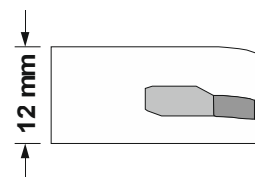

**Interruttore unipolare**

**Single pole switch**

**200/N/B**

Max tensione nominale Max nominal voltage	Vac	250
Corrente Current	A	2
Sezione cavi Cables section	mm	0,75
Temperatura ambiente Ta° Ambient temperature Ta°	°C	65
Dimensioni Dimensions	mm	27,5x15x12
Cicli Cycles	1E4	10.000 cicli
Classe II Class II		
Contatti in bronzo Bronze contacts		
Peso Weight	g	6,7
Cordicella e pomolino Bianchi White cord and toggle	cm	25
Categoria Category	D	PTI250
Grado di inquinamento Pollution degree		NORMALE NORMAL