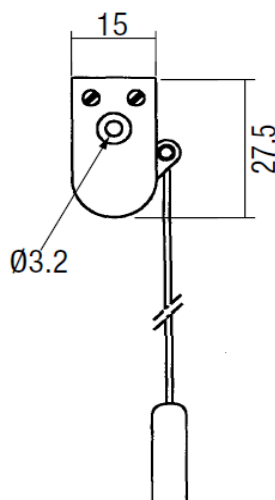

**Interruttore unipolare**

**Single pole switch**

**200/N/B**

Max tensione nominale Max nominal voltage	Vac	250
Corrente Current	A	2
Sezione cavi Cables section	mm	0,75
Temperatura ambiente Ta° Ambient temperature Ta°	°C	65
Dimensioni Dimensions	mm	27,5x15x12
Cicli Cycles	1E4	10.000 cicli
Classe II Class II		
Contatti in bronzo Bronze contacts		
Peso Weight	g	6,7
Cordicella e pomolino Bianchi White cord and toggle	cm	25
Categoria Category	D	PTI250
Grado di inquinamento Pollution degree		NORMALE NORMAL