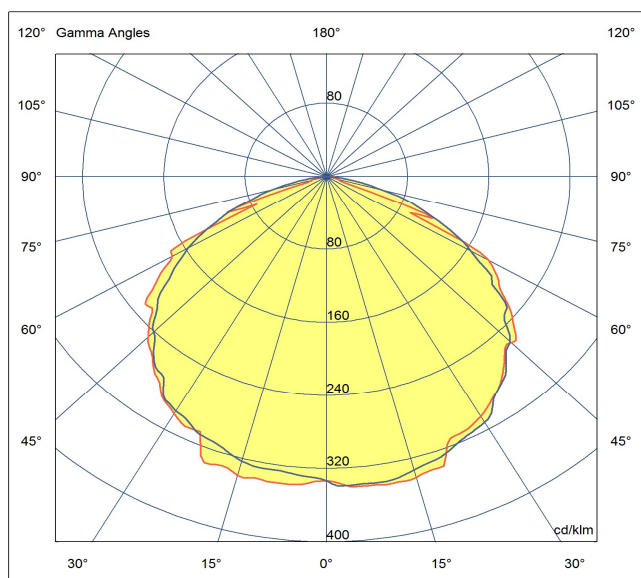

Sorgente luminosa

- Tipologia: LED
- Nr. Led: 20 da 0,1W
- Temperatura di colore: 6000K

270mm x 115mm

Semipiani C

180.0 — 0.0
270.0 — 90.0

RELCO S.r.l. I. via delle Azalee 6/A, 20090 Buccinasco - Milano, è un'azienda certificata UNI EN ISO 9001 con certificato rilasciato dal CSQ