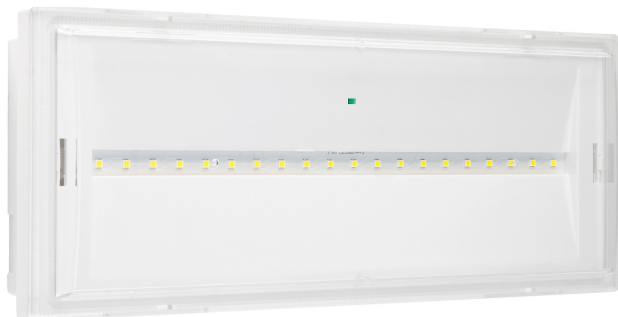

SCHEDA TECNICA

Apparecchio autonomo di emergenza a LED

Relco
GROUP®

Modello: **SIRIO**

Codice: 1992L20ASAREL

Descrizione apparecchio

SIRIO IP42 11 SA-SE 3H AT C

Caratteristiche tecniche

- Stato batteria ed apparecchio segnalato da led rosso/verde
- Alimentazione: 220-240Vac 50-60 Hz
- Consumo 3,5W max
- Tipo: Configurabile SA-SE (Solo emergenza o permanente)
- Apparecchio dotato di funzione di test automatico **
- Flusso medio in emergenza: 160 Lumen sia in SA che in SE
- Flusso luminoso minimo in emergenza: 155 Lumen
- Batteria: Ni-Cd 3,6V 1,6Ah
- Tempo di ricarica: 12h
- Autonomia: 3h / 8h *
- Inibizione: configurabile a interruttore o rest mode ***
- Classe di isolamento: II
- Grado di protezione IP: IP42. IP65 con acc. RO0320
- Temperatura di funzionamento: da 0 °C a 40 °C
- Distanza di visibilità con pittogramma (EN1838): 18 m
- Rischio fotobiologico esente secondo EN62471
- Conforme alla normativa RoHS2 2011/65/UE
- Installazione: parete, soffitto, incasso su scatola a muro, incasso su parete in cartongesso, incasso su controsoffitto, bandiera
- Glow wire 850 °C
- Garanzia: 5 anni soggetta a limitazioni, vedi i termini di garanzia.
- Peso: 0,55 Kg

Sorgente luminosa

- Tipologia: LED
- Nr. Led: 20 da 0,1W
- Temperatura di colore: 6000K

270mm x 115mm

Semipiani C

180.0 — 0.0
270.0 — 90.0

RELCO S.r.l. I. via delle Azalee 6/A, 20090 Buccinasco - Milano, è un'azienda certificata UNI EN ISO 9001 con certificato rilasciato dal CSQ