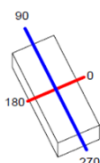

Sorgente luminosa

- Tipologia: LED
- Nr. Led: 20 da 0,1W
- Temperatura di colore: 6000K

270mm x 115mm

Semipiani C

180.0 — 0.0
270.0 — 90.0

RELCO S.r.l. I. via delle Azalee 6/A, 20090 Buccinasco - Milano, è un'azienda certificata UNI EN ISO 9001 con certificato rilasciato dal CSQ