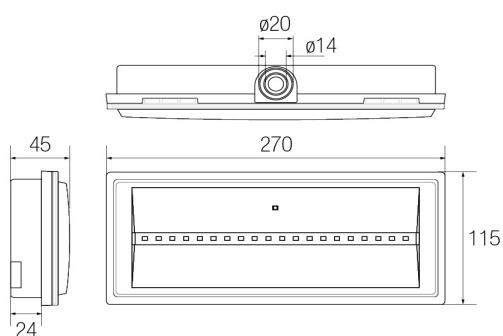

Sorgente luminosa

- Tipologia: LED
- Nr. Led: 20 da 0,1W
- Temperatura di colore: 6000K

270mm x 115mm

Semipiani C

180.0 — 0.0
270.0 — 90.0