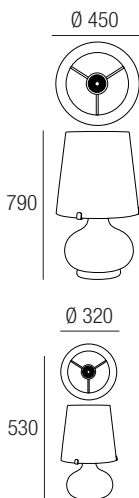

<input type="checkbox"/> Bianco White	<input type="checkbox"/> Vetro opale Opal glass
--	--

Code	Ø L	Euro cad.
51304550	320	280,00
51304750	450	500,00

Sorgente Source  **E14 E27**

Vittoria 2 Ø 320 - 1x E14+1E27
Vittoria 1 Ø 450 - 5x E27

Potenza Total power	E14 - max 40W E27 - max 60W
---------------------	--------------------------------

220-240V 50/60Hz

Color diffusor

<input type="checkbox"/> Vetro trasparente Transparent glass	<input type="checkbox"/> Vetro opale Opal glass
---	--

Code	Euro cad.
820002	300,00

Sorgente Source **LED**

Potenza Total power 21W

Temperatura di colore Color temperature **RGB**

Flusso luminoso Lighting output 240Lm

220-240V 50/60Hz