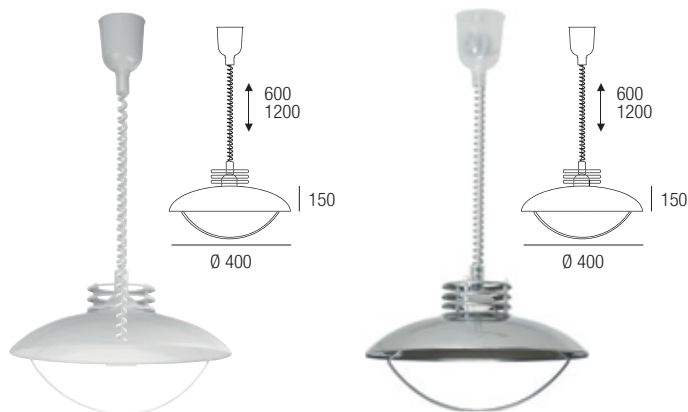

Ufo

p.508
p.509
p.510

Lampada a sospensione con pratico cavo a trazione, destinata ad illuminare tavoli da lavoro o da pranzo in cucina. Con questo cavo a spirale si può regolare l'altezza nel modo preferito e con un semplice gesto di mano. Allo scopo basta tirare la staffa metallica fissata sotto lo schermo. Se per esempio si preferisce un'illuminazione prevalentemente indiretta basta spingere lo schermo verso il basso. In tal caso il piano del tavolo ricava una luce concentrata e molto efficace; l'emissione non rimane direttamente visibile ma si nota solo l'effetto di luce avvolgente e raccolta che invita a sostare. Anche dal punto di vista ottico questa lampada ha un effetto particolare in sala da pranzo o in cucina: il corpo diviso in tre parti ricorda molto un "Unknown Flying Object" da qui il suo nome. Sorgente luminosa non compresa.

Pendant lamp with practical pull cable, intended for lighting work tables or kitchen dining tables. The spiral cable allows you to adjust the height you prefer with a simple gesture of your hand. Just pull the metal bracket fixed below the screen. For example if you prefer predominantly indirect lighting, simply push the screen down. That way the light concentrates effectively on the surface of the table; the emission does not remain directly visible but you only notice the enchanting and cosy light effect inviting you to stay.

Even from an optical point of view this lamp has a particular effect in the dining room or in the kitchen: the body divided into three parts well reminds us of an "Unidentified Flying Object" where its name comes from. Light source not included.