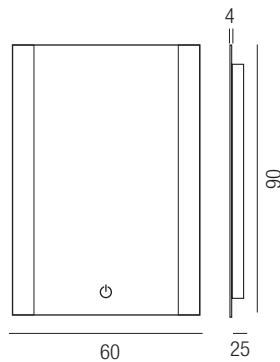

Specchio LED

Serie di specchi con lampada a LED incorporata, retroilluminati con banda sabbata, accensione e spegnimento tramite pulsante sensoriale a sfioro posto sulla parte frontale dello specchio. Idonea per applicazioni in zone umide purchè IP44. Corredato di supporti per il fissaggio, alimentatore posizionato all'interno della struttura e sorgente LED.

Equipped with supports for fixing, power supply positioned inside the structure and LED source.

Specchio LED ø 65

Color Diffusor

- Specchio Mirror
- Vetro satinato satin Glass

Cod.	Euro cad.
M600 3000K	160,00
Sorgente Source	LED
Potenza Total power	15W
Temperatura di colore Color temperature	3000K
Flusso luminoso Lighting output	800Lm
220-240V 50/60Hz	

Specchio LED Verticale

Color Diffusor

- Specchio Mirror
- Vetro satinato satin Glass

Cod.	Euro cad.
M401 3000K	200,00
Sorgente Source	LED
Potenza Total power	15W
Temperatura di colore Color temperature	3000K
Flusso luminoso Lighting output	800Lm
220-240V 50/60Hz	

Specchio LED Orizzontale

Color Diffusor

- Specchio Mirror
- Vetro satinato satin Glass

Cod.	Euro cad.
M406 3000K	160,00
Sorgente Source	LED
Potenza Total power	15W
Temperatura di colore Color temperature	3000K
Flusso luminoso Lighting output	800Lm
220-240V 50/60Hz	