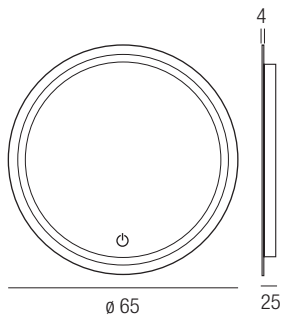

Specchio LED

Serie di specchi con lampada a LED incorporata, retroilluminati con banda sabbata, accensione e spegnimento tramite pulsante sensoriale a sfioro posto sulla parte frontale dello specchio. Idonea per applicazioni in zone umide purchè IP44. Corredato di supporti per il fissaggio, alimentatore posizionato all'interno della struttura e sorgente LED.

Equipped with supports for fixing, power supply positioned inside the structure and LED source.

Specchio LED ø 65

Color Diffusor

- Specchio Mirror
- Vetro satinato satin Glass

Cod.	Euro cad.
M600 3000K	160,00
Sorgente Source	LED
Potenza Total power	15W
Temperatura di colore Color temperature	3000K
Flusso luminoso Lighting output	800Lm
220-240V 50/60Hz	

Specchio LED Verticale

Color Diffusor

- Specchio Mirror
- Vetro satinato satin Glass

Cod.	Euro cad.
M401 3000K	200,00
Sorgente Source	LED
Potenza Total power	15W
Temperatura di colore Color temperature	3000K
Flusso luminoso Lighting output	800Lm
220-240V 50/60Hz	

Specchio LED Orizzontale

Color Diffusor

- Specchio Mirror
- Vetro satinato satin Glass

Cod.	Euro cad.
M406 3000K	160,00
Sorgente Source	LED
Potenza Total power	15W
Temperatura di colore Color temperature	3000K
Flusso luminoso Lighting output	800Lm
220-240V 50/60Hz	