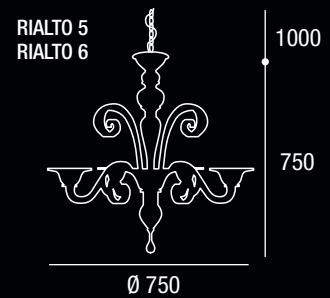

Light sources not included.

Rialto 3, 5, 6 luci

p.506
p.507
p.514

Color	diffusor	Code	Kg	Euro cad.
Cristallo Crystal	Cristallo Crystal	RIALTO3CROR	10	600,00
Cristallo Crystal	Oro 24K Gold 24K	RIALTO5CROR	14	950,00
Cristallo Crystal	Oro 24K Gold 24K	RIALTO6CROR	15	1.100,00
Sorgente Source		NON INCLUSA NOT INCLUDED		
S				
220-240V 50/60Hz				

Color	diffusor	Code	Kg	Euro cad.
Bianco in pasta White in paste	Cristallo Crystal	RIALTO3BICR	10	600,00
Bianco in pasta White in paste	Cromo Chrome	RIALTO5BICR	14	950,00
Bianco in pasta White in paste	Cromo Chrome	RIALTO6BICR	15	1.100,00
Sorgente Source		NON INCLUSA NOT INCLUDED		
S				
220-240V 50/60Hz				