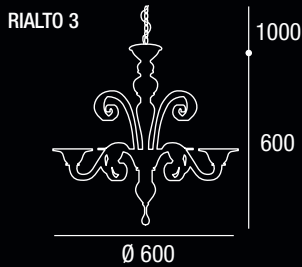

Light sources not included.

Rialto 3, 5, 6 luci

p.506
p.507
p.514

Color	diffusor	Code	Kg	Euro cad.
Cristallo Crystal	Cristallo Crystal	RIALTO3CROR	10	600,00
Cristallo Crystal	Oro 24K Gold 24K	RIALTO5CROR	14	950,00
Cristallo Crystal	Oro 24K Gold 24K	RIALTO6CROR	15	1.100,00
Sorgente Source		NON INCLUSA NOT INCLUDED		
S				
220-240V 50/60Hz				