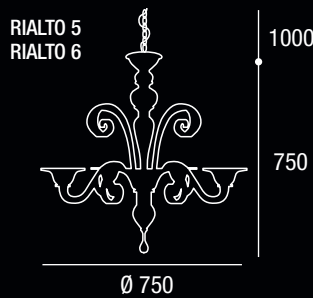

Light sources not included.

Rialto 3, 5, 6 luci

p.506
p.507
p.514

Color	diffusor	Code	Kg	Euro cad.
Cristallo Crystal	Cristallo Crystal	RIALTO3CROR	10	600,00
Cristallo Crystal	Oro 24K Gold 24K	RIALTO5CROR	14	950,00
Cristallo Crystal	Oro 24K Gold 24K	RIALTO6CROR	15	1.100,00
Sorgente Source		NON INCLUSA NOT INCLUDED		
S				
220-240V 50/60Hz				

Color	diffusor	Code	Kg	Euro cad.
Bianco in pasta White in paste	Cristallo Crystal	RIALTO3BICR	10	600,00
Bianco in pasta White in paste	Cromo Chrome	RIALTO5BICR	14	950,00
Bianco in pasta White in paste	Cromo Chrome	RIALTO6BICR	15	1.100,00
Sorgente Source		NON INCLUSA NOT INCLUDED		
S				
220-240V 50/60Hz				