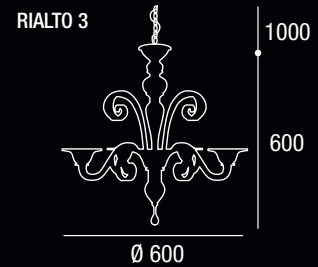

Light sources not included.

Rialto 3, 5, 6 luci

p.506
p.507
p.514

Color	diffusor	Code	Kg	Euro cad.
Cristallo Crystal	Cristallo Crystal	RIALTO3CROR	10	600,00
Cristallo Crystal	Oro 24K Gold 24K	RIALTO5CROR	14	950,00
Cristallo Crystal	Oro 24K Gold 24K	RIALTO6CROR	15	1.100,00
Sorgente Source		NON INCLUSA NOT INCLUDED		
S				
220-240V 50/60Hz				