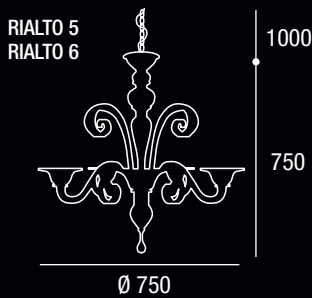

Light sources not included.

Rialto 3, 5, 6 luci

p.506
p.507
p.514

Color	diffusor	Code	Kg	Euro cad.
Cristallo Crystal	Cristallo Crystal	RIALTO3CROR	10	600,00
Cristallo Crystal	Oro 24K Gold 24K	RIALTO5CROR	14	950,00
Cristallo Crystal	Oro 24K Gold 24K	RIALTO6CROR	15	1.100,00
Sorgente Source		NON INCLUSA NOT INCLUDED		
S				
220-240V 50/60Hz				

Color	diffusor	Code	Kg	Euro cad.
Bianco in pasta White in paste	Cristallo Crystal	RIALTO3BICR	10	600,00
Bianco in pasta White in paste	Cromo Chrome	RIALTO5BICR	14	950,00
Bianco in pasta White in paste	Cromo Chrome	RIALTO6BICR	15	1.100,00
Sorgente Source		NON INCLUSA NOT INCLUDED		
S				
220-240V 50/60Hz				