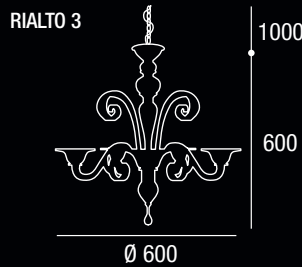

Light sources not included.

Rialto 3, 5, 6 luci

p.506
p.507
p.514

Color	diffusor	Code	Kg	Euro cad.
Cristallo Crystal	Cristallo Crystal	RIALTO3CROR	10	600,00
Cristallo Crystal	Oro 24K Gold 24K	RIALTO5CROR	14	950,00
Cristallo Crystal	Oro 24K Gold 24K	RIALTO6CROR	15	1.100,00
Sorgente Source		NON INCLUSA NOT INCLUDED		
S				
220-240V 50/60Hz				

Color	diffusor	Code	Kg	Euro cad.
Bianco in pasta White in paste	Cristallo Crystal	RIALTO3BICR	10	600,00
Bianco in pasta White in paste	Cromo Chrome	RIALTO5BICR	14	950,00
Bianco in pasta White in paste	Cromo Chrome	RIALTO6BICR	15	1.100,00
Sorgente Source		NON INCLUSA NOT INCLUDED		
S				
220-240V 50/60Hz				