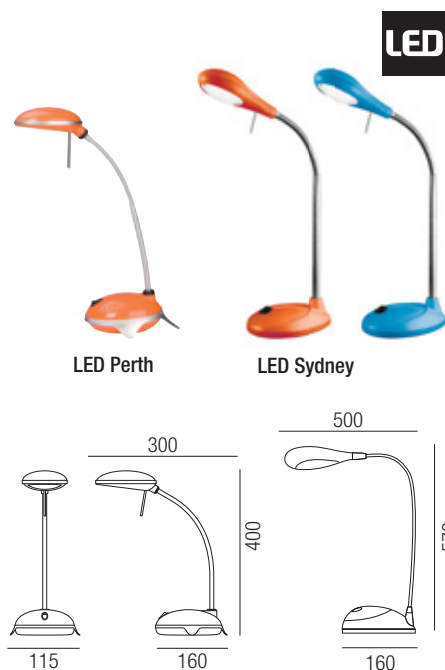

# Perth, Sidney Naska, 2007

LED Perth	Lm	4000K
	280	

LED Naska	Lm	4000K
	300 P	

2700 - vetro/glass	3X	S
	GU10	GU10

Code	W	Color	Euro cad.
27204	3	Arancio Orange	10,00

Code	W	Color	Euro cad.
27296	6	B Bianco White      C Chrome Chrom	40,00
27297	6	N Nero Black      C Chrome Chrom	40,00

Code	Color	Euro cad.
2007/NKS	N Nikel satinato Satin Nikel	60,00

Code	W	Color	Euro cad.
27274	3	Arancio Orange	10,00
27275	3	Blu Blu	10,00