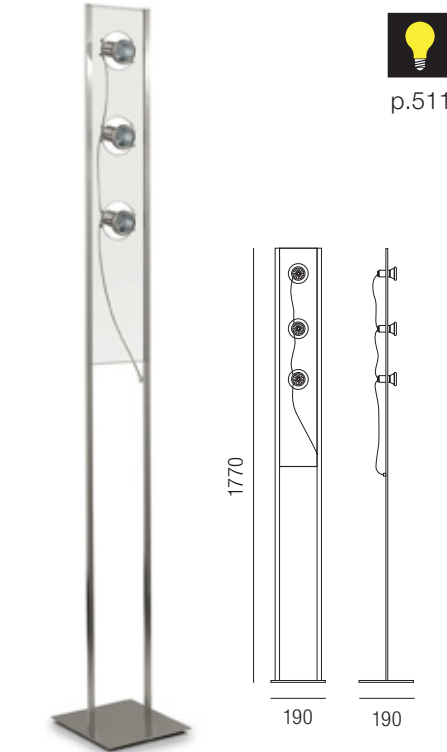

# Perth, Sidney Naska, 2007

LED Perth	Lm	4000K
	280	

LED Naska	Lm	4000K
	300 P	

2700 - vetro/glass	3X	S
	GU10	GU10

Code	W	Color	Euro cad.
27204	3	Arancio Orange	10,00

Code	W	Color	Euro cad.
27296	6	B Bianco White      C Chrome Chrom	40,00
27297	6	N Nero Black      C Chrome Chrom	40,00

Code	Color	Euro cad.
2007/NKS	N Nikel satinato Satin Nikel	60,00

Code	W	Color	Euro cad.
27274	3	Arancio Orange	10,00
27275	3	Blu Blu	10,00