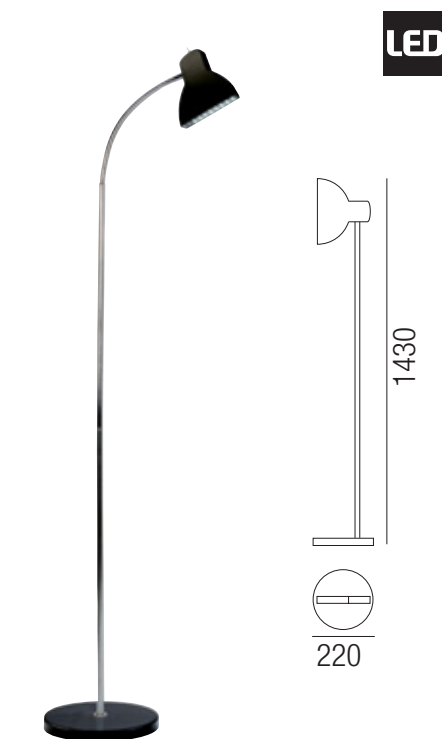

# Perth, Sidney Naska, 2007

LED Perth	Lm	4000K
	280	

LED Naska	Lm	4000K
	300 P	

2700 - vetro/glass	3X	S
	GU10	GU10

Code	W	Color	Euro cad.
27204	3	Arancio Orange	10,00

Code	W	Color	Euro cad.
27296	6	B Bianco White      C Chrome Chrom	40,00
27297	6	N Nero Black      C Chrome Chrom	40,00

Code	Color	Euro cad.
2007/NKS	N Nikel satinato Satin Nikel	60,00

Code	W	Color	Euro cad.
27274	3	Arancio Orange	10,00
27275	3	Blu Blu	10,00