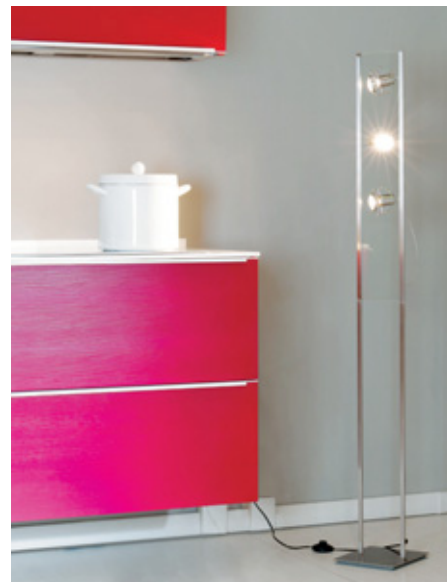

# Perth, Sidney Naska, 2007

LED Perth	Lm	4000K
	280	

LED Naska	Lm	4000K
	300 P	

2700 - vetro/glass	3X	S
	GU10	GU10

Code	W	Color	Euro cad.
27204	3	Arancio Orange	10,00

Code	W	Color	Euro cad.
27296	6	B Bianco White      C Chrome Chrom	40,00
27297	6	N Nero Black      C Chrome Chrom	40,00

Code	Color	Euro cad.
2007/NKS	N Nikel satinato Satin Nikel	60,00

Code	W	Color	Euro cad.
27274	3	Arancio Orange	10,00
27275	3	Blu Blu	10,00