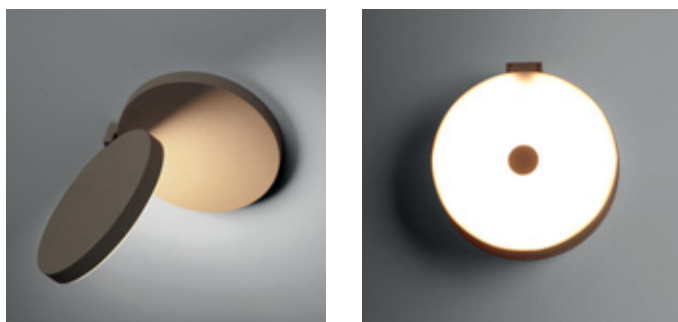

LED Peonia

Colori disponibili di serie
Colors available as standard

Bianco/White

Nero/Black

Grigio/Grey

Colore a richiesta
Color on request

Sabbia/Sandy

Peonia, particolare ed innovativa, dispone di una testa rotante che sconvolgerà il tuo modo di illuminare. La sua forma simpatica e piacevole, la luminosità direzionale e altri curati dettagli, fanno, di questa lampada da parete o plafone, il tuo più grande desiderio.

Peonia, particolare ed innovativa, dispone di una testa rotante che sconvolgerà il tuo modo di illuminare. La sua forma simpatica e piacevole, la luminosità direzionale e altri curati dettagli, fanno, di questa lampada da parete o plafone, il tuo più grande desiderio.

LED Peonia

 Possibilità di regolazione dell'intensità luminosa con varialuce Relco serie LAMPON.
Possibility of adjusting the light intensity.

LED Peonia	Euro cad.
 R-862/16PAB	373,00
 R-862/16PAN	373,00
 R-862/16PAGR	373,00

Sorgente
Source 

Potenza
Total power 15W

Temperatura di colore
Color temperature 3000K

Flusso luminoso max.
Lighting output max. 1800Lm

Dimmerabile
Dimmable 

Peso kg
weight kg 0,70

   CELL

220-240V 50/60Hz DRIVER INCLUDED