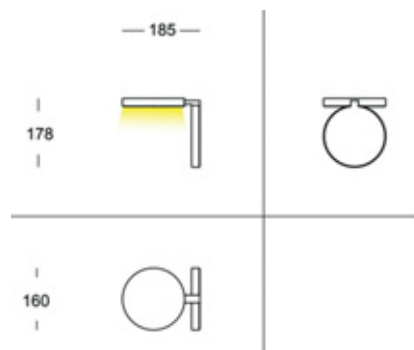

LED Peonia

Possibilità di regolazione dell'intensità luminosa con varialuce Relco serie LAMPON.
Possibility of adjusting the light intensity.