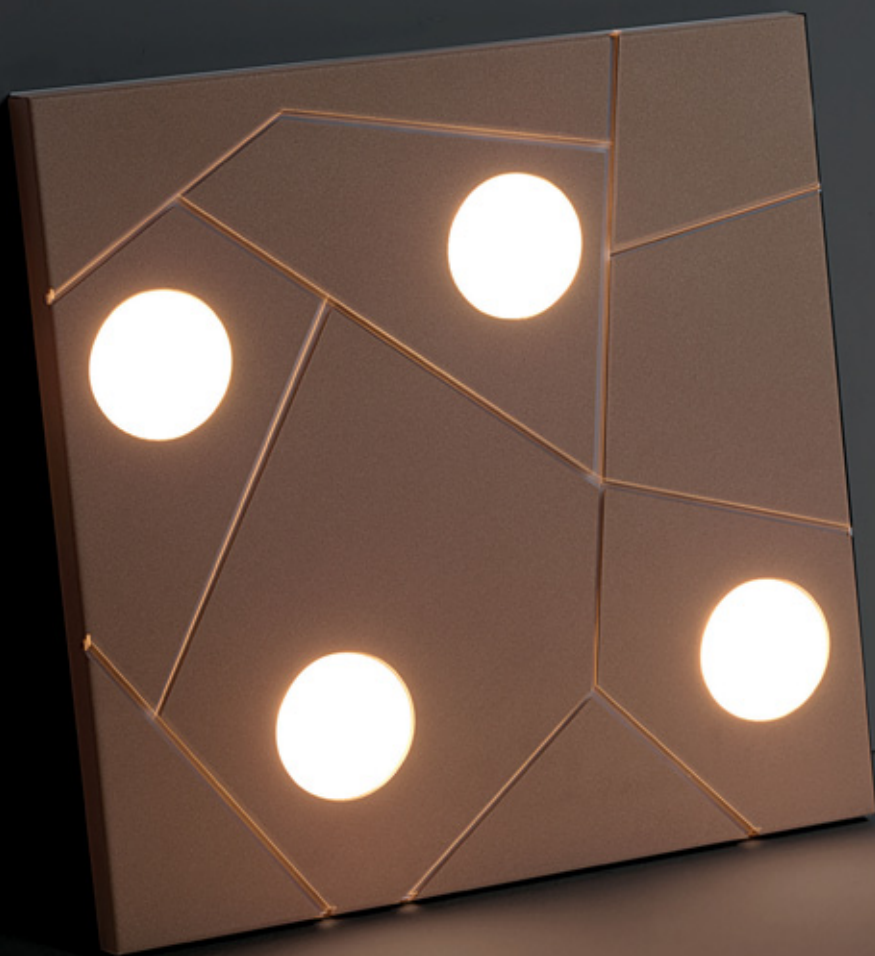

Ortensia

Colori disponibili di serie
Colors available as standard

Sabbia/Sandy

Bianco/White

Colore a richiesta
Color on request

Nero satinato
Matt black

Grigio/Grey

Lampada da plafone e parete di forma quadrata caratterizzata al suo interno da luci tonde e linee luminose. Studiata in varie misure si può comporre per realizzare divertenti giochi luminosi. Sorgenti luminose non comprese.

Wall or ceiling modular lamp available in Sandy color with a square shape, distinguished by round lights and illuminated lines in its inner part. It can be combined to create pleasant games of light. Light sources not included.