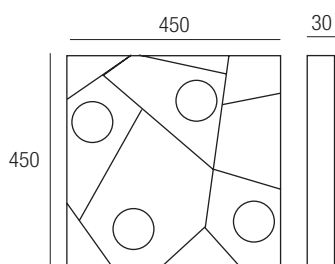

Lampada da plafone e parete di forma quadrata caratterizzata al suo interno da luci tonde e linee luminose. Studiata in varie misure si può comporre per realizzare divertenti giochi luminosi. Sorgenti luminose non comprese.

Wall or ceiling modular lamp available in Sandy color with a square shape, distinguished by round lights and illuminated lines in its inner part. It can be combined to create pleasant games of light. Light sources not included.

Possibilità di regolazione dell'intensità luminosa con varialuce Relco serie LAMPON.
Possibility of adjusting the light intensity with Relco LAMPON series dimmer.

Ortensia	Euro cad.
R-873/45PASA	330,00
R-873/45PAB	330,00

Sorgente GX53
GX53 source 4x GX53

Potenza
Total power 16/28/36W

Temperatura di colore
Color temperature 3000K

Flusso luminoso max.
Lighting output max. 2880Lm

Dimmerabile con lampadine
LED dimmerabili
Dimmable with dimmable
LED Lamps

Peso kg
weight kg 2.55

220-240V 50/60Hz DRIVER INCLUDED

Ortensia lines	Euro cad.
R-873/30PASA	200,00
R-873/30PAB	200,00

Sorgente GX53
GX53 source 2x GX53

Potenza
Total power 8/14/18W

Temperatura di colore
Color temperature 3000K

Flusso luminoso max.
Lighting output max. 1440Lm

Dimmerabile con lampadine
LED dimmerabili
Dimmable with dimmable
LED Lamps

Peso kg
weight kg 1.24

220-240V 50/60Hz DRIVER INCLUDED

Accessorio non incluso
Not included accessoire

Lampadina LED GX53
GX53 LED lamp

Sorgente GX53
GX53 source

Code	W	lm	°K	Euro cad.
6011249	4	320	3000K	8,50
6011256	4	320	4000K	8,50
6014653	9	720	3000K	12,50
6014660	9	720	4000K	12,50

	6014653/DIM	7/9	720	3000K	20,00
	6014660/DIM	7/9	720	4000K	20,00

220-240V 50/60Hz DRIVER INCLUDED