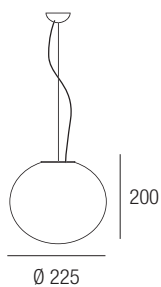

Nuage serie

p.508
p.509
p.510

Elegante apparecchio di illuminazione a sospensione per interni a luce diffusa, diffusore in vetro incamiciato bianco opale, rosone in acciaio cromato.

Disponibile in due misure a lampada singola o a grappolo con 3 diffusori.

Sorgenti luminose non comprese.

Elegant diffuse light, indoor suspension lamp. Closed sphere shaped shade made of incamiciato opal white glass with a brushed finish with two opposite flattened sides manufactured using a historical Venetian production process using mouth blowing and hand finishing. Suspension and ceiling mount accessories made in white painted metal, a steel suspension cable, an isolated electric cable with transparent polymer and a light source.

Nuage 20

Color **diffusor**
 Cromo Chrome  Vetro bianco opale Opal white glass

Code **Euro cad.**
 7024 145,00
Sorgente  **E27**
 Source
Lunghezza cavi L. max 1250 mm
Cable lenght L. max
   **S**
 220-240V 50/60Hz

Nuage grappolo

Color	diffusor
 Cromo Chrome	 Vetro bianco opale Opal white glass

Code	Euro cad.
7027	380,00
Sorgente Source	  
Lunghezza cavi L. max Cable lenght L. max	1200 mm
    S	
220-240V 50/60Hz	

Cavo, interruttore e spina inclusi.
Cable, switch and plug included.