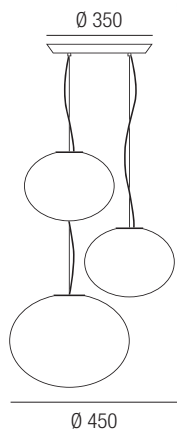

Nuage 20

Color **diffusor**
 Cromo Chrome  Vetro bianco opale Opal white glass

Code **Euro cad.**
 7024 145,00
Sorgente  **E27**
 Source
Lunghezza cavi L. max 1250 mm
Cable lenght L. max
   **S**
 220-240V 50/60Hz

Nuage 30

Color **diffusor**
 Cromo Chrome  Vetro bianco opale Opal white glass

Code **Euro cad.**
 7025 180,00
Sorgente  **E27**
 Source
Lunghezza cavi L. max 1250 mm
Cable lenght L. max
   **S**
 220-240V 50/60Hz

Nuage 40

Color **diffusor**
 Cromo Chrome  Vetro bianco opale Opal white glass

Code **Euro cad.**
 7026 220,00
Sorgente  **E27**
 Source
Lunghezza cavi L. max 1300 mm
Cable lenght L. max
   **S**
 220-240V 50/60Hz

Nuage grappolo

Color	diffusor
 Cromo Chrome	 Vetro bianco opale Opal white glass

Code	Euro cad.
7027	380,00
Sorgente Source	  
Lunghezza cavi L. max Cable lenght L. max	1200 mm
    S	
220-240V 50/60Hz	

Cavo, interruttore e spina inclusi.
Cable, switch and plug included.