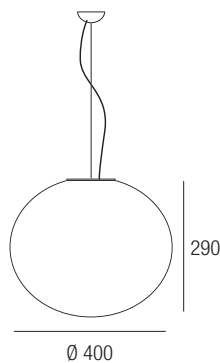

Nuage serie

p.508
p.509
p.510

Elegante apparecchio di illuminazione a sospensione per interni a luce diffusa, diffusore in vetro incamiciato bianco opale, rosone in acciaio cromato.

Disponibile in due misure a lampada singola o a grappolo con 3 diffusori.

Sorgenti luminose non comprese.

Elegant diffuse light, indoor suspension lamp. Closed sphere shaped shade made of incamiciato opal white glass with a brushed finish with two opposite flattened sides manufactured using a historical Venetian production process using mouth blowing and hand finishing. Suspension and ceiling mount accessories made in white painted metal, a steel suspension cable, an isolated electric cable with transparent polymer and a light source.

Nuage 20

Color **diffusor**
 Cromo Chrome  Vetro bianco opale Opal white glass

Code **Euro cad.**
 7024 145,00
Sorgente  **E27**
 Source
Lunghezza cavi L. max 1250 mm
Cable lenght L. max
   **S**
 220-240V 50/60Hz

Nuage grappolo

Color	diffusor
 Cromo Chrome	 Vetro bianco opale Opal white glass

Code	Euro cad.
7027	380,00
Sorgente Source	  
Lunghezza cavi L. max Cable lenght L. max	1200 mm
    S	
220-240V 50/60Hz	

Cavo, interruttore e spina inclusi.
Cable, switch and plug included.