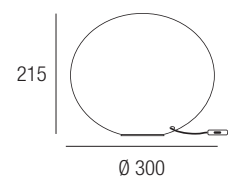

Nuage grappolo

Color	diffusor
 Cromo Chrome	 Vetro bianco opale Opal white glass

Code	Euro cad.
7027	380,00
Sorgente Source	  
Lunghezza cavi L. max Cable lenght L. max	1200 mm
    S	
220-240V 50/60Hz	

Cavo, interruttore e spina inclusi.
Cable, switch and plug included.

Nuage S

Color
 Vetro bianco opale Opal white glass

Code	Euro
7021	90,00
Sorgente Source	 
Lunghezza cavi L. max Cable lenght L. max	1250 mm
    S	
220-240V 50/60Hz	

Nuage M

Color
 Vetro bianco opale Opal white glass