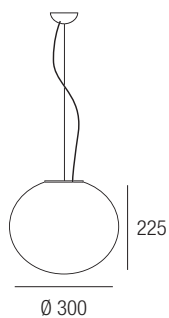

Nuage serie

p.508
p.509
p.510

Elegante apparecchio di illuminazione a sospensione per interni a luce diffusa, diffusore in vetro incamiciato bianco opale, rosone in acciaio cromato.

Disponibile in due misure a lampada singola o a grappolo con 3 diffusori.

Sorgenti luminose non comprese.

Elegant diffuse light, indoor suspension lamp. Closed sphere shaped shade made of incamiciato opal white glass with a brushed finish with two opposite flattened sides manufactured using a historical Venetian production process using mouth blowing and hand finishing. Suspension and ceiling mount accessories made in white painted metal, a steel suspension cable, an isolated electric cable with transparent polymer and a light source.

Nuage 20

Color **diffusor**
 Cromo Chrome  Vetro bianco opale Opal white glass

Code **Euro cad.**
 7024 145,00
Sorgente  **E27**
 Source
Lunghezza cavi L. max 1250 mm
Cable lenght L. max
   **S**
 220-240V 50/60Hz

Nuage grappolo

Color	diffusor
 Cromo Chrome	 Vetro bianco opale Opal white glass

Code	Euro cad.
7027	380,00
Sorgente Source	  
Lunghezza cavi L. max Cable lenght L. max	1200 mm
    S	
220-240V 50/60Hz	

Cavo, interruttore e spina inclusi.
Cable, switch and plug included.