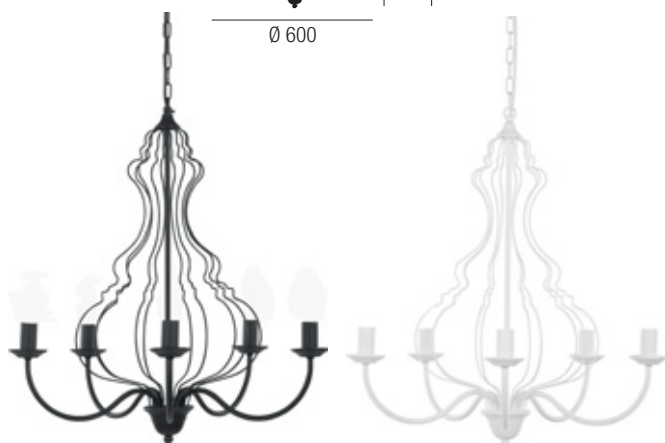

Margaret

p.506
p.507

Chandelier 5 luci realizzato in acciaio verniciato bianco o nero anti-chizzato effetto Shabby Chic. Altezza regolabile con la catena fino a 140 cm, 5 lampadine attacco e 14 (non comprese). Una sospensione che appare come un oggetto vintage e che darà quel tocco rustico perfetto per il vostro arredamento.

5-light Chandelier made in white or black steel, with an antique Shabby Chic effect. Height adjustable with chain up to 140 cm, 5 E14 lightbulb sockets (not included).

A pendant lamp that looks like a vintage object and gives a perfect rustic touch to your furnishing.