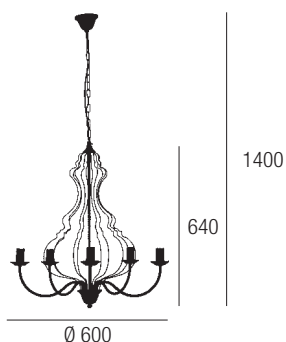

Margaret

p.506
p.507

Chandelier 5 luci realizzato in acciaio verniciato bianco o nero anti-chizzato effetto Shabby Chic. Altezza regolabile con la catena fino a 140 cm, 5 lampadine attacco e 14 (non comprese). Una sospensione che appare come un oggetto vintage e che darà quel tocco rustico perfetto per il vostro arredamento.

5-light Chandelier made in white or black steel, with an antique Shabby Chic effect. Height adjustable with chain up to 140 cm, 5 E14 lightbulb sockets (not included).

A pendant lamp that looks like a vintage object and gives a perfect rustic touch to your furnishing.

Sorgente Source  **5X E14**

Lunghezza catena Chain length 760 mm

    **S**

220-240V 50/60Hz

Code Euro cad.

6330 130,00

Sorgente Source  **5X E14**

Lunghezza cavi Chain length 760 mm