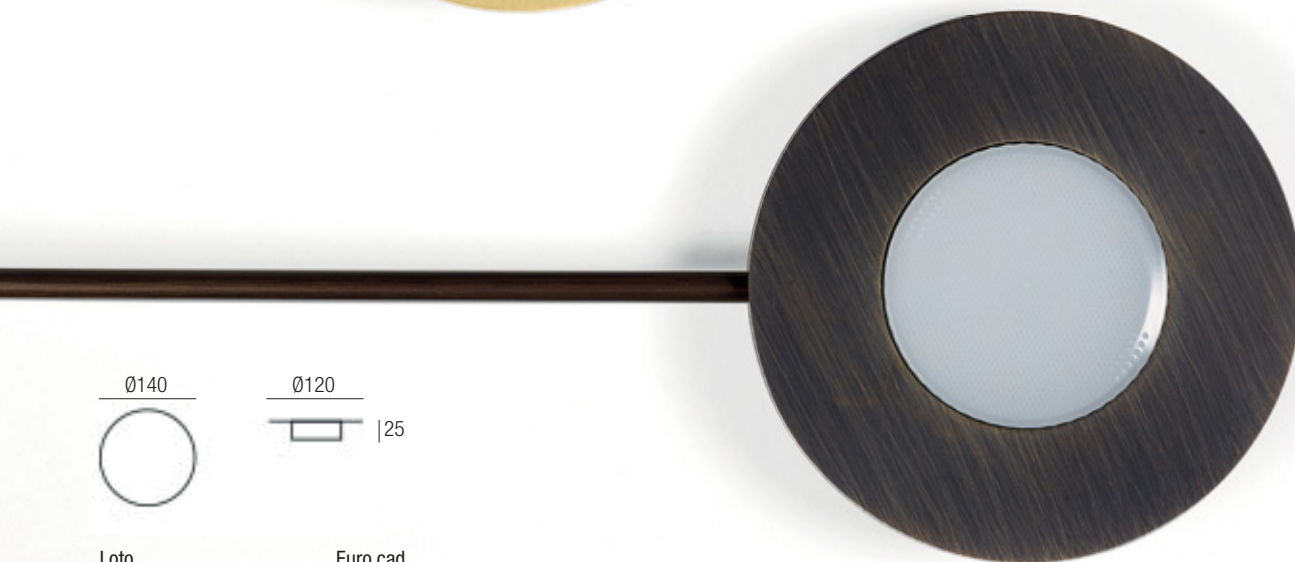

Loto, sistema decentrato

Loto, decentralized system

p.513

Possibilità di regolazione dell'intensità luminosa con varialuce Relco serie LAMPON.

Possibility of adjusting the light intensity with Relco LAMPON series dimmer.

Loto	Euro cad.
R-876/14PASA	136,00
R-876/14PABR	136,00

Sorgente GX53
GX53 source

Potenza
Total power -

Temperatura di colore
Color temperature 3000K
4000K

Flusso luminoso max.
Lighting output max. -

Dimmerabile con lampadine
LED dimmerabili
Dimmable with dimmable
LED Lamps

Peso kg
weight kg 0,35

S

220-240V 50/60Hz DRIVER INCLUDED