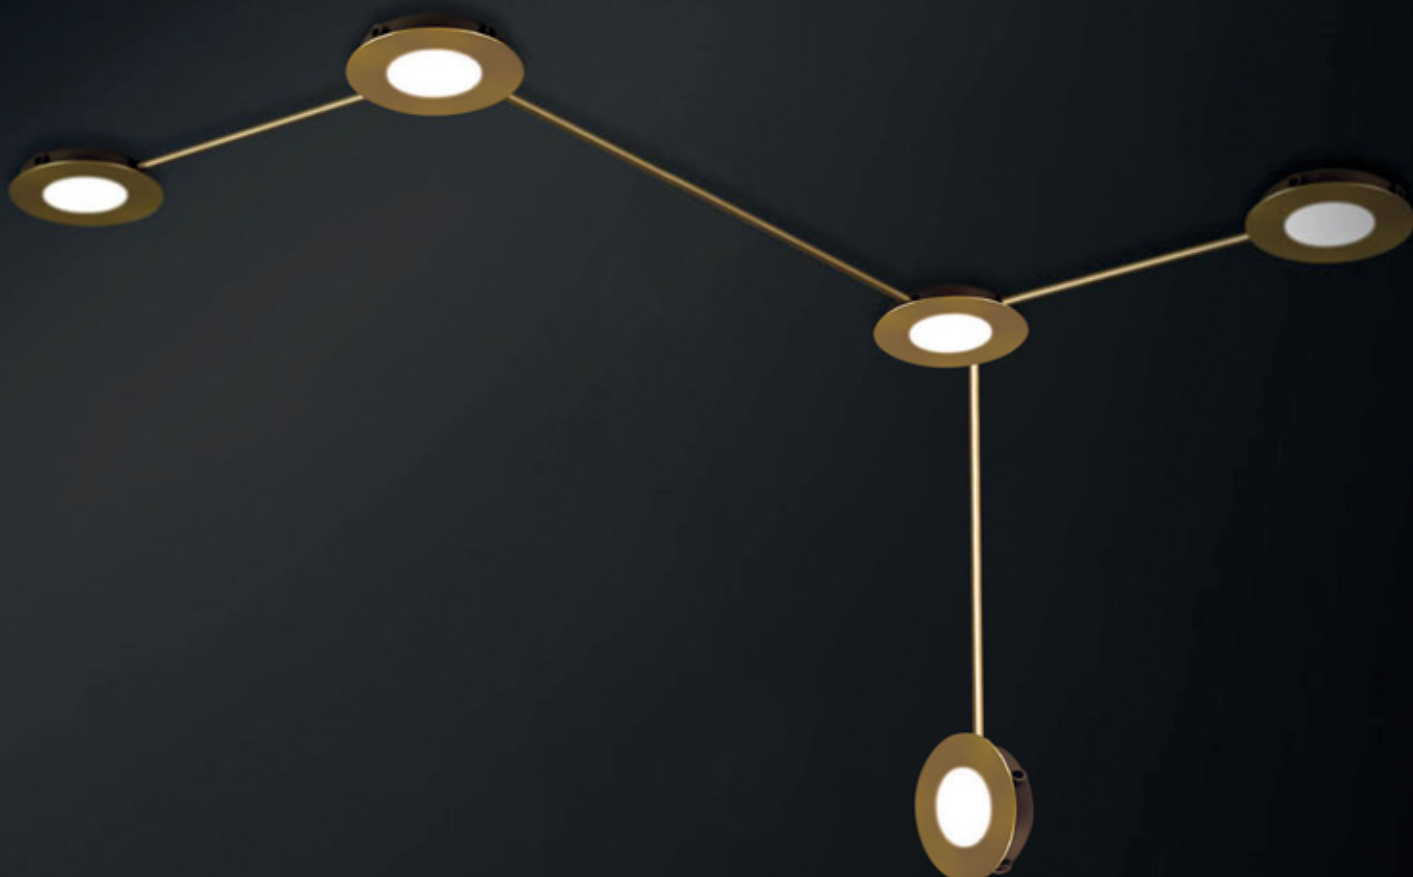

Loto

Colori disponibili di serie
Colors available as standard

Ottone opaco/Matt brass

Bronzo/Bronze

Colore a richiesta
Color on request

Bianco/White

Lampada componibile da parete, plafone e sospensione studiata per fantasiosi giochi luminosi. Sorgenti luminose non comprese.

Modular wall and ceiling lamp designed for imaginative light games. Light sources not included.

Loto, sistema decentrato

Loto, decentralized system

p.513

Possibilità di regolazione dell'intensità luminosa con varialuce Relco serie LAMPON.