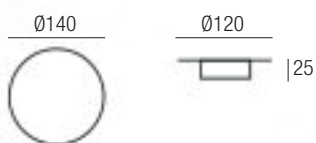

p.513

Possibilità di regolazione dell'intensità luminosa con varialuce Relco serie LAMPON.

Possibility of adjusting the light intensity with Relco LAMPON series dimmer.

Loto	Euro cad.
R-876/14PASA	136,00
R-876/14PABR	136,00

Sorgente GX53
GX53 source

Potenza
Total power -

Temperatura di colore
Color temperature 3000K
4000K

Flusso luminoso max.
Lighting output max. -

Dimmerabile con lampadine
LED dimmerabili
Dimmable with dimmable
LED Lamps

Peso kg
weight kg 0,35

S

220-240V 50/60Hz DRIVER INCLUDED