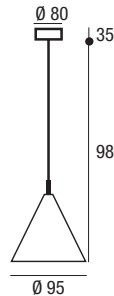

Accessorio rosone rettangolare o tondo a più lampade a richiesta. Corpo, e rosone in lamiera di acciaio tornito in lastra e lavorati meccanicamente. Finitura superficiale verniciata di colore bianco o nero. Schermo led in tecnopolimero plastico opale prismaticizzato. Driver e sorgente a LED a bordo.

LED driver and source on board.

LED Zero 5

LED Zero 10

LED Zero 20

LED ZERO 5	Euro cad.
SL372/WH	70,00
SL372/BL	70,00
Sorgente Source	
Potenza Total power	5W
Temperatura di colore Color temperature	3000K
Flusso luminoso Lighting output	850Lm
Lunghezza cavi L. max Cable length L. max	1000 mm
220-240V 50/60Hz	