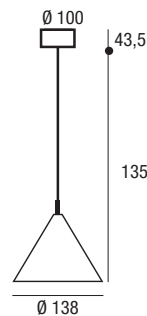

LED driver and source on board.

LED Zero 5

LED Zero 10

LED Zero 20

LED ZERO 5	Euro cad.
SL372/WH	70,00
SL372/BL	70,00
Sorgente Source	
Potenza Total power	5W
Temperatura di colore Color temperature	3000K
Flusso luminoso Lighting output	850Lm
Lunghezza cavi L. max Cable length L. max	1000 mm
220-240V 50/60Hz	

LED ZERO 10	Euro cad.
SL373/WH	90,00
SL373/BL	90,00
Sorgente Source	
Potenza Total power	10W
Temperatura di colore Color temperature	3000K
Flusso luminoso Lighting output	1200Lm
Lunghezza cavi L. max Cable length L. max	1000 mm
220-240V 50/60Hz	