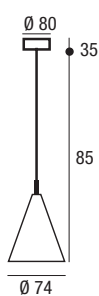

Accessorio rosone rettangolare o tondo a più lampade a richiesta. Corpo, e rosone in lamiera di acciaio tornito in lastra e lavorati meccanicamente. Finitura superficiale verniciata di colore bianco o nero. Schermo led in tecnopolimero plastico opale prismaticizzato. Driver e sorgente a LED a bordo.

LED driver and source on board.

LED Zero 5

LED Zero 10

LED Zero 20

LED ZERO 5	Euro cad.
SL372/WH	70,00
SL372/BL	70,00
Sorgente Source	
Potenza Total power	5W
Temperatura di colore Color temperature	3000K
Flusso luminoso Lighting output	850Lm
Lunghezza cavi L. max Cable length L. max	1000 mm
220-240V 50/60Hz	