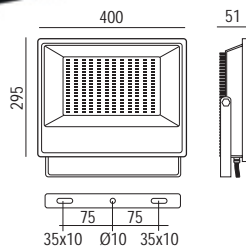

**Installazione con rotazione 360°
intallation 360°rotation**

LED Virgola 150W

Color	Diffusor	Code	Euro cad.
■ Nero Black	□ Vetro Glass	RL2180372	105,00

Sorgente Source	LED
Potenza Total power	150W
Temperatura di colore Color temperature	4000K
Flusso luminoso Lighting output	15.000Lm

CE IK08 IP65 CRI>80 CELL

100-264V 50/60Hz

LED Virgola 200W

Color	Diffusor	Code	Euro cad.
■ Nero Black	□ Vetro Glass	RL2180382	123,00

Sorgente Source	LED
Potenza Total power	200W
Temperatura di colore Color temperature	4000K
Flusso luminoso Lighting output	20.000Lm

CE IK08 IP65 CRI>80 CELL

100-264V 50/60Hz