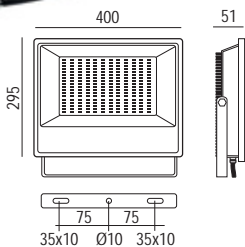

**Installazione con rotazione 360°
intallation 360°rotation**

LED Virgola 150W

Color	Diffusor	Code	Euro cad.
■ Nero Black	□ Vetro Glass	RL2180372	105,00

Sorgente Source	LED
Potenza Total power	150W
Temperatura di colore Color temperature	4000K
Flusso luminoso Lighting output	15.000Lm

CE IK08 IP65 CRI>80 CELL

100-264V 50/60Hz

LED Virgola 200W

Color	Diffusor	Code	Euro cad.
■ Nero Black	□ Vetro Glass	RL2180382	123,00

Sorgente Source	LED
Potenza Total power	200W
Temperatura di colore Color temperature	4000K
Flusso luminoso Lighting output	20.000Lm

CE IK08 IP65 CRI>80 CELL

100-264V 50/60Hz