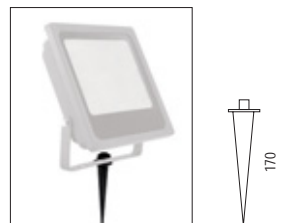

**A richiesta
On request**

Cod. 24165 - Euro 3,00
Picchetto in alluminio.
Utilizzabile per tutti i modelli.

Aluminium spike.
Usable for all models.