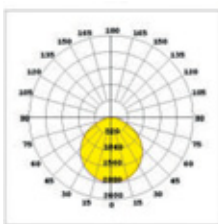

## LED Virgola 8W

Color	Diffusor	Code	Euro cad.
■ Nero Black	□ Vetro Glass	30997/4K	15,00

Sorgente Source	<b>LED</b>
Potenza Total power	8W
Temperatura di colore Color temperature	4000K
Flusso luminoso Lighting output	1.100Lm