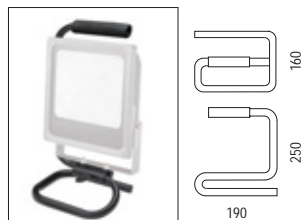

CE IK08 IP65 CRI>80 CELL

100-264V 50/60Hz

**A richiesta  
On request**

**Cod. 24165** - Euro 3,00  
Picchetto in alluminio.  
Utilizzabile per tutti i modelli.

Aluminium spike.  
Usable for all models.

**Cod. 24167** - Euro 4,50  
Maniglia per applicazione portatile.  
Utilizzabile solo per LED Virgola 8W.