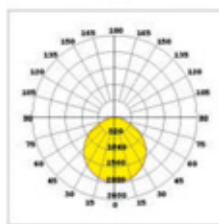

## LED Virgola 8W

Color	Diffusor	Code	Euro cad.
■ Nero Black	□ Vetro Glass	30997/4K	15,00

Sorgente Source	<b>LED</b>
Potenza Total power	8W
Temperatura di colore Color temperature	4000K
Flusso luminoso Lighting output	1.100Lm