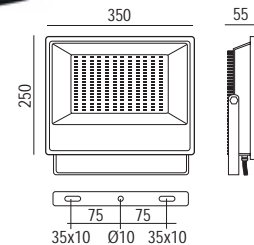

## LED Virgola 8W

Color	Diffusor	Code	Euro cad.
■ Nero Black	□ Vetro Glass	30997/4K	15,00

Sorgente Source	<b>LED</b>
Potenza Total power	8W
Temperatura di colore Color temperature	4000K
Flusso luminoso Lighting output	1.100Lm