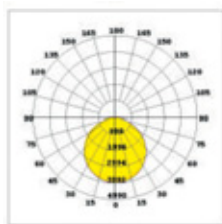

**Installazione con rotazione 360°  
intallation 360°rotation**

**LED Virgola 150W**

Color	Diffusor	Code	Euro cad.
■ Nero Black	□ Vetro Glass	RL2180372	105,00

Sorgente Source	<b>LED</b>
Potenza Total power	150W
Temperatura di colore Color temperature	4000K
Flusso luminoso Lighting output	15.000Lm