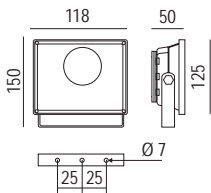

LED Virgola 8W

Color	Diffusor	Code	Euro cad.
■ Nero Black	□ Vetro Glass	30997/4K	15,00

Sorgente Source	LED
Potenza Total power	8W
Temperatura di colore Color temperature	4000K
Flusso luminoso Lighting output	1.100Lm

CE IK08 IP65 CRI>80 CELL
220-240V 50/60Hz

LED Virgola 50W

Color	Diffusor	Code	Euro cad.
■ Nero Black	□ Vetro Glass	27303/NEW	46,00

Sorgente Source	LED
Potenza Total power	50W
Temperatura di colore Color temperature	4000K
Flusso luminoso Lighting output	6.500Lm

CE IK08 IP65 CRI>80 CELL
220-240V 50/60Hz

LED Virgola 100W

Color	Diffusor	Code	Euro cad.
■ Nero Black	□ Vetro Glass	RL2180362	75,00

Sorgente Source	LED
Potenza Total power	100W
Temperatura di colore Color temperature	4000K
Flusso luminoso Lighting output	10.000Lm

CE IK08 IP65 CRI>80 CELL
220-240V 50/60Hz