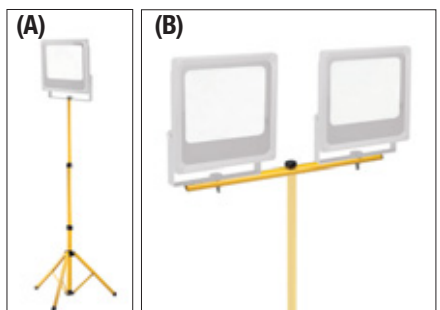

(A) Cod. 24181 - 100>160cm - Euro 20,00
(A) Cod. 24182 - 100>200cm - Euro 23,00
Cavalletto estensibile.
Utilizzabile per tutti i modelli.
Extendable stand. Usable for all models.

(B) Cod. 24183 - Euro 3,00
Staffa 2x per cavalletto estensibile.
Utilizzabile per tutti i modelli.
Stirrup 2x for extendable stand.
Usable for all models