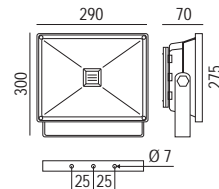

LED Virgola 8W

Color	Diffusor	Code	Euro cad.
■ Nero Black	□ Vetro Glass	30997/4K	15,00

Sorgente Source	LED
Potenza Total power	8W
Temperatura di colore Color temperature	4000K
Flusso luminoso Lighting output	1.100Lm

CE IK08 IP65 CRI>80 CELL
220-240V 50/60Hz

LED Virgola 50W

Color	Diffusor	Code	Euro cad.
■ Nero Black	□ Vetro Glass	27303/NEW	46,00

Sorgente Source	LED
Potenza Total power	50W
Temperatura di colore Color temperature	4000K
Flusso luminoso Lighting output	6.500Lm

CE IK08 IP65 CRI>80 CELL
220-240V 50/60Hz

LED Virgola 100W

Color	Diffusor	Code	Euro cad.
■ Nero Black	□ Vetro Glass	RL2180362	75,00

Sorgente Source	LED
Potenza Total power	100W
Temperatura di colore Color temperature	4000K
Flusso luminoso Lighting output	10.000Lm

CE IK08 IP65 CRI>80 CELL
220-240V 50/60Hz