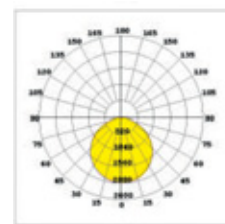

## LED Virgola 8W

Color	Diffusor	Code	Euro cad.
■ Nero Black	□ Vetro Glass	30997/4K	15,00

Sorgente Source	<b>LED</b>
Potenza Total power	8W
Temperatura di colore Color temperature	4000K
Flusso luminoso Lighting output	1.100Lm