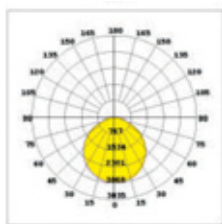

**Installazione con rotazione 360°  
intallation 360°rotation**

**LED Virgola 150W**

Color	Diffusor	Code	Euro cad.
■ Nero Black	□ Vetro Glass	RL2180372	105,00

Sorgente Source	<b>LED</b>
Potenza Total power	150W
Temperatura di colore Color temperature	4000K
Flusso luminoso Lighting output	15.000Lm