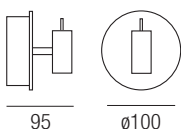

LED Spot

Serie di faretti in metallo con finitura cromo; diffusore in vetro opale. Disponibile in 3 diverse potenze, ad uno, due o tre luci.

Series of metal spotlights with chrome-plated finish; opal glass diffuser. Available in 3 power outputs, with one, two or three lights.

Color	Diffusor
 Cromo Chrome	 Trasparente Transparent

LED SPOT 1	Euro cad.
 12168	20,00
Sorgente Source	
Potenza Total power	3W
Temperatura di colore Color temperature	4000K
Flusso luminoso Lighting output	200Lm
   CELL	
220-240V 50/60Hz	

Color	Diffusor
 Cromo Chrome	 Trasparente Transparent

LED SPOT 2	Euro cad.
 12169	40,00
Sorgente Source	
Potenza Total power	6W
Temperatura di colore Color temperature	4000K
Flusso luminoso Lighting output	400Lm
   CELL	
220-240V 50/60Hz	

Color	Diffusor
 Cromo Chrome	 Trasparente Transparent

LED SPOT 3	Euro cad.
 12170	60,00
Sorgente Source	
Potenza Total power	9W
Temperatura di colore Color temperature	4000K
Flusso luminoso Lighting output	600Lm
   CELL	
220-240V 50/60Hz	