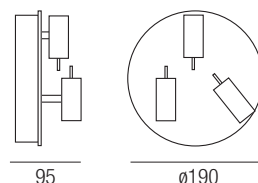

LED Spot

Serie di faretti in metallo con finitura cromo; diffusore in vetro opale. Disponibile in 3 diverse potenze, ad uno, due o tre luci.

Series of metal spotlights with chrome-plated finish; opal glass diffuser. Available in 3 power outputs, with one, two or three lights.

Color	Diffusor
 Cromo Chrome	 Trasparente Transparent

LED SPOT 1	Euro cad.
 12168	20,00
Sorgente Source	
Potenza Total power	3W
Temperatura di colore Color temperature	4000K
Flusso luminoso Lighting output	200Lm
   CELL	
220-240V 50/60Hz	

Color	Diffusor
 Cromo Chrome	 Trasparente Transparent

LED SPOT 2	Euro cad.
 12169	40,00
Sorgente Source	
Potenza Total power	6W
Temperatura di colore Color temperature	4000K
Flusso luminoso Lighting output	400Lm
   CELL	
220-240V 50/60Hz	

Color	Diffusor
 Cromo Chrome	 Trasparente Transparent

LED SPOT 3	Euro cad.
 12170	60,00
Sorgente Source	
Potenza Total power	9W
Temperatura di colore Color temperature	4000K
Flusso luminoso Lighting output	600Lm
   CELL	
220-240V 50/60Hz	