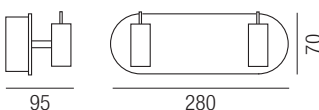

LED Spot

Serie di faretti in metallo con finitura cromo; diffusore in vetro opale. Disponibile in 3 diverse potenze, ad uno, due o tre luci.

Series of metal spotlights with chrome-plated finish; opal glass diffuser. Available in 3 power outputs, with one, two or three lights.

Color	Diffusor
 Cromo Chrome	 Trasparente Transparent

LED SPOT 1	Euro cad.
 12168	20,00
Sorgente Source	
Potenza Total power	3W
Temperatura di colore Color temperature	4000K
Flusso luminoso Lighting output	200Lm
   CELL	
220-240V 50/60Hz	

Color	Diffusor
 Cromo Chrome	 Trasparente Transparent

LED SPOT 2	Euro cad.
 12169	40,00
Sorgente Source	
Potenza Total power	6W
Temperatura di colore Color temperature	4000K
Flusso luminoso Lighting output	400Lm
   CELL	
220-240V 50/60Hz	

Color	Diffusor
 Cromo Chrome	 Trasparente Transparent

LED SPOT 3	Euro cad.
 12170	60,00
Sorgente Source	
Potenza Total power	9W
Temperatura di colore Color temperature	4000K
Flusso luminoso Lighting output	600Lm
   CELL	
220-240V 50/60Hz	