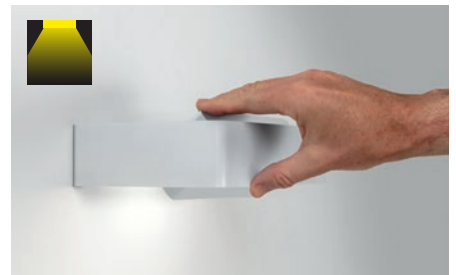

Appliche e plafoniere moderne - Modern wall and ceiling

Idee luce · Decorativo segno