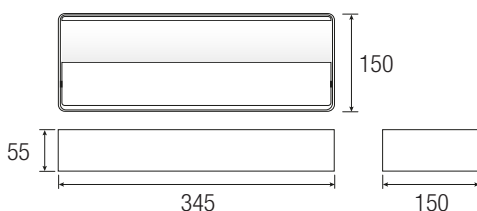

LED Pop

Apparecchio di illuminazione a led per installazione fissa a parete che trova la propria corretta applicazione in locali dove è richiesto un punto a luce diffusa verso l'alto, verso il basso oppure in entrambe le direzioni. Il design minimale e discreto lo rende adatto ad ogni ambiente. Grazie ad un semplice cut off meccanico posto sul corpo della lampada, è possibile la regolazione angolare del fascio luminoso emesso. Finitura superficiale con vernice a polvere di colore bianco opaco o nero, a richiesta grigio satinato, rosso ferrari, oro satinato. Driver incorporato e sorgenti luminose comprese.

LED light fixture for fixed wall installation, suitable for rooms where a diffused light source directed upwards, downwards or in both directions is required. The minimal and discreet design makes it suitable for any room. Thanks to a simple mechanical cut-off built onto the body of the lamp, it is possible to adjust the output angle of the light beams.

Surface finish with matt white or black powder paint, frosted grey, Ferrari red, frosted gold on demand.

Light sources not included.