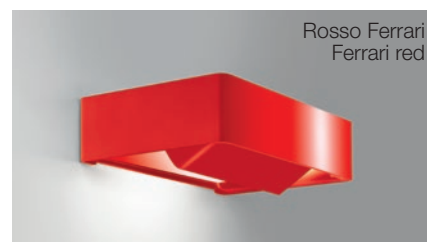

A richiesta On request

Versioni colori grigio satinato, rosso ferrari, oro satinato sovrapprezzo 20% **tempo di consegna 45gg.**
Satin grey, ferrari red, satin gold, versions 20% extra charge. Delivery time 45 days.

L Leading edge technology

Con possibilità di varialuce a muro.
With the possibility of dimming on the wall.

Versioni dimmerabili DALI con sovrapprezzo 10%, **tempo di consegna 45gg.**
Dimmable DALI versions with 10% extra charge delivery time 45 days.

Versioni in Emergenza con sovrapprezzo 10%, **tempo di consegna 45gg.**
Emergency versions with 10% extra charge delivery time 45 days.

LED Pop	K	Euro cad.
558117-3KB	3000	200,00
558117-4KB	4000	200,00
558117-3KN	3000	200,00
558117-4KN	4000	200,00
Sorgente Source		
Potenza Total power		18W
Flusso luminoso Lighting output		2700 Lm (157lm/W)
Peso kg weight kg		1,50

CELL

220-240V 50/60Hz DRIVER INCLUDED

LED Pop double	K	Euro cad.
558118-3KB	3000	290,00
558118-4KB	4000	290,00
558118-3KN	3000	290,00
558118-4KN	4000	290,00
Sorgente Source		
Potenza Total power		36W
Flusso luminoso Lighting output		5400 Lm (157lm/W)
Peso kg weight kg		3,00

CELL

220-240V 50/60Hz DRIVER INCLUDED