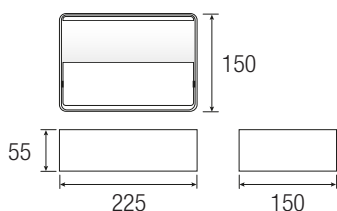

LED Pop

Apparecchio di illuminazione a led per installazione fissa a parete che trova la propria corretta applicazione in locali dove è richiesto un punto a luce diffusa verso l'alto, verso il basso oppure in entrambe le direzioni. Il design minimale e discreto lo rende adatto ad ogni ambiente. Grazie ad un semplice cut off meccanico posto sul corpo della lampada, è possibile la regolazione angolare del fascio luminoso emesso. Finitura superficiale con vernice a polvere di colore bianco opaco o nero, a richiesta grigio satinato, rosso ferrari, oro satinato. Driver incorporato e sorgenti luminose comprese.

LED light fixture for fixed wall installation, suitable for rooms where a diffused light source directed upwards, downwards or in both directions is required. The minimal and discreet design makes it suitable for any room. Thanks to a simple mechanical cut-off built onto the body of the lamp, it is possible to adjust the output angle of the light beams.

Surface finish with matt white or black powder paint, frosted grey, Ferrari red, frosted gold on demand.

Light sources not included.