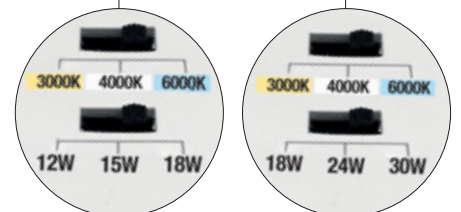

### LED Kamaleon $\varnothing 250\text{mm}$

Color	Code	W	K	Euro cad.
□	2591	12/15/18	3000	45,00
			4000	
			6000	

Sorgente Source SMD

Flusso luminoso max. Lighting output max. 1200/1500/1800 Lm

Peso kg weight kg 0,75

### LED Kamaleon $\varnothing 350\text{mm}$

Color	Code	W	K	Euro cad.
□	2592	18/24/30	3000	80,00
			4000	
			6000	

Sorgente Source SMD

Flusso luminoso max. Lighting output max. 1800/2400/3000 Lm

Peso kg weight kg 0,85

220-240V 50/60Hz DRIVER INCLUDED

ACCESSORIO Cornice per Kamaleon NON INCLUSA  
Kamaleon Frame ACCESSORY NOT INCLUDED

+

Corpo lampada - Body lamp

Color

Code	Ø mm	Euro cad.
2591	250	45,00
2592	350	80,00

Cornice - Frame