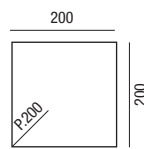

LED Dolce Q 200	Euro cad.
☐ 24693/4K	100,00
☒ 24695/4K	100,00
Sorgente Source	LED
Potenza Total power	17W
Temperatura di colore Color temperature	4000K
Flusso luminoso Lighting output	1500Lm

CELL
220-240V 50/60Hz