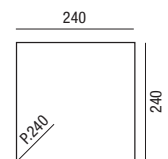

LED Dolce Q 240	Euro cad.
☐ 24696/4K	120,00
☒ 24698/4K	120,00
Sorgente Source	LED
Potenza Total power	34W 2X17W
Temperatura di colore Color temperature	4000K
Flusso luminoso Lighting output	3000Lm

CELL
220-240V 50/60Hz