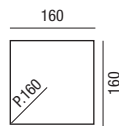

LED Dolce Q 160	Euro cad.
☐ 24690/4K	90,00
☒ 24692/4K	90,00
Sorgente Source	LED
Potenza Total power	17W
Temperatura di colore Color temperature	4000K
Flusso luminoso Lighting output	1500Lm

CELL
220-240V 50/60Hz