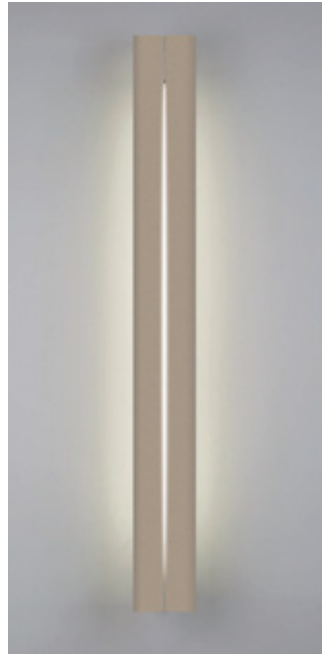

LED iris

Colori disponibili di serie
Colors available as standard

Bianco/White

Sabbia/Sandy

Colore a richiesta
Color on request

Grigio/Grey

Lampada a parete a plafone che accende la fantasia nelle sue applicazioni con i diffusori orientabili in metallo, disponibile in bianco o sabbia.

Versatile wall and ceiling lamp with adjustable metal diffusers. Available in white or sandy.

LED Iris

Possibilità di regolazione dell'intensità luminosa con varialuce Relco serie LAMPON.

Possibility of adjusting the light intensity with Relco LAMPON series dimmer.

Appliche e plafoniere moderne - Modern wall and ceiling

Idee luce · Decorativo segno

Orientabilità.
Adjustability.

Sistema magnetico per un semplice collegamento e sostituzione LED
Magnetic system for simple connection and replacement of LEDs