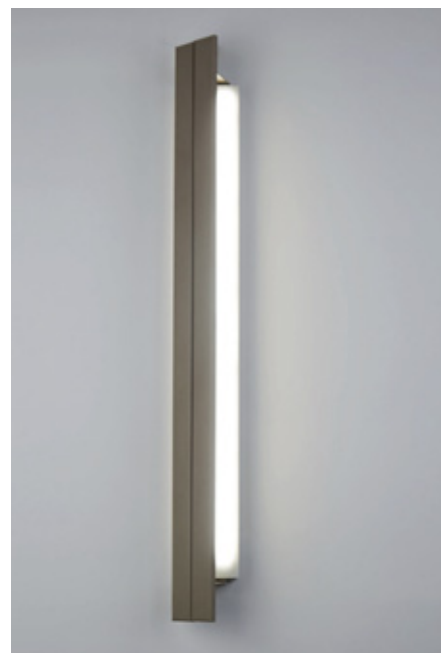

LED iris

Colori disponibili di serie
Colors available as standard

Bianco/White

Sabbia/Sandy

Colore a richiesta
Color on request

Grigio/Grey

Lampada a parete a plafone che accende la fantasia nelle sue applicazioni con i diffusori orientabili in metallo, disponibile in bianco o sabbia.

Versatile wall and ceiling lamp with adjustable metal diffusers. Available in white or sandy.

LED Iris

Possibilità di regolazione dell'intensità luminosa con varialuce Relco serie LAMPON.

Possibility of adjusting the light intensity with Relco LAMPON series dimmer.

Appliche e plafoniere moderne - Modern wall and ceiling

Idee luce · Decorativo segno

Orientabilità.
Adjustability.

Sistema magnetico per un semplice collegamento e sostituzione LED
Magnetic system for simple connection and replacement of LEDs

Appique e plafoniere moderne - Modern wall and ceiling

Idee luce · Decorativo **segno**