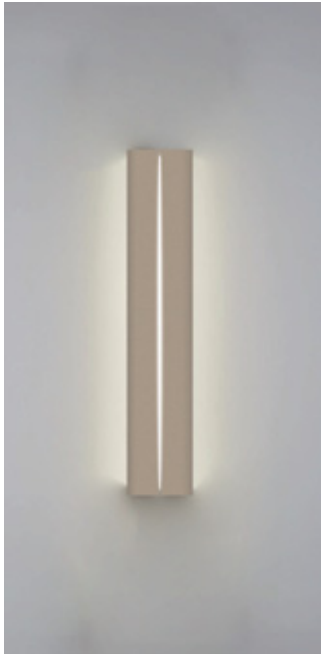

LED iris

Colori disponibili di serie
Colors available as standard

Bianco/White

Sabbia/Sandy

Colore a richiesta
Color on request

Grigio/Grey

Lampada a parete a plafone che accende la fantasia nelle sue applicazioni con i diffusori orientabili in metallo, disponibile in bianco o sabbia.

Versatile wall and ceiling lamp with adjustable metal diffusers. Available in white or sandy.

LED Iris

Possibilità di regolazione dell'intensità luminosa con varialuce Relco serie LAMPON.

Possibility of adjusting the light intensity with Relco LAMPON series dimmer.