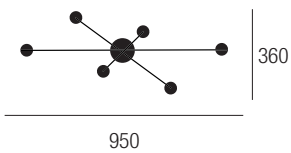

Lampada a sospensione MULTI ARMS realizzata in acciaio verniciato con 6 braccia. Portalampada nascosto dal cilindro finale per una luce morbida. Disponibile nei colori Bianco e Nero opaco. Lampada dal design originale e creativo, le braccia morbide creano forme diverse e originali. Sorgente luminosa non compresa.

Imbria White

Color

Bianco
White

Imbria Black

Color

Nero
Black

Code	Euro cad.
9676	173,00
Sorgente Source	6X GU10
Lunghezza cavi L.max Cable lenght L.max	1300mm
S	
220-240V 50/60Hz	

Code	Euro cad.
9677	173,00
Sorgente Source	6X GU10
Lunghezza cavi L.max Cable lenght L.max	1300mm
S	
220-240V 50/60Hz	

Imbria Linear White

Color

Bianco
White

Code	Euro cad.
9674	173,00
Sorgente Source	6X GU10
Lunghezza cavi L.max Cable lenght L.max	1300mm
S	
220-240V 50/60Hz	