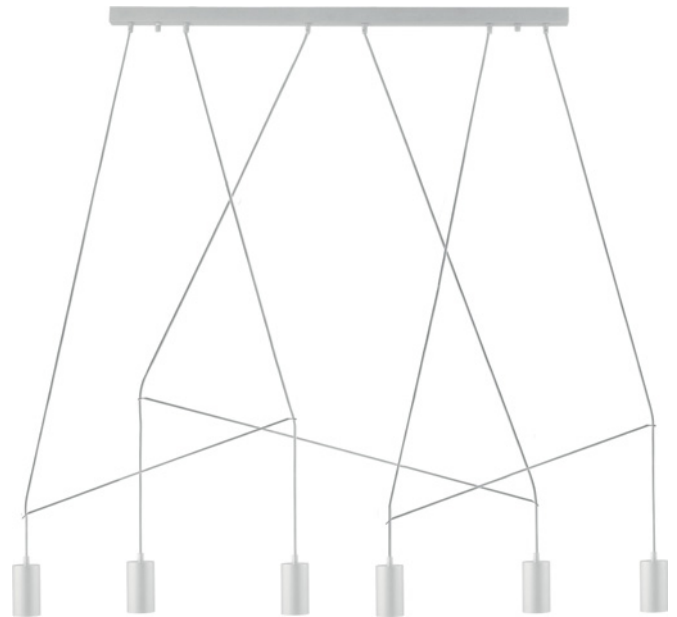

Lampada a sospensione MULTI ARMS realizzata in acciaio verniciato con 6 braccia. Portalampada nascosto dal cilindro finale per una luce morbida. Disponibile nei colori Bianco e Nero opaco. Lampada dal design originale e creativo, le braccia morbide creano forme diverse e originali. Sorgente luminosa non compresa.

MULTI ARMS pendant lamp made in painted steel with 6 arms. Lamp holder hidden by the final cylinder providing a soft lighting. Available in matt White and Black. Lamp with an original and creative design, the soft arms create diverse and original shapes. Light source not included.

Imbria White

Color

Bianco
White

Imbria Black

Color

Nero
Black

Code	Euro cad.
9676	173,00
Sorgente Source	6X GU10
Lunghezza cavi L.max Cable lenght L.max	1300mm
S	
220-240V 50/60Hz	

Code	Euro cad.
9677	173,00
Sorgente Source	6X GU10
Lunghezza cavi L.max Cable lenght L.max	1300mm
S	
220-240V 50/60Hz	

Imbria Linear White

Color

Bianco
White

Code	Euro cad.
9674	173,00
Sorgente Source	6X GU10
Lunghezza cavi L.max Cable lenght L.max	1300mm
S	
220-240V 50/60Hz	