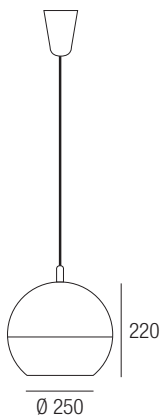

Globe

p.508
p.509
p.510
p.515

p.508
p.509
p.510
p.515

Globe Rame

Color	Diffusor
Cromo Chrome	Trasparente Transparent
Rame Copper	

Code	Euro cad.
5764	88,00

Sorgente **E27**

Lunghezza cavi L. max 1280 mm
Cable lenght L. max

S

220-240V 50/60Hz

Globe Cromo

Color	Diffusor
Cromo Chrome	Trasparente Transparent
Cromo Chrome	

Code	Euro cad.
4953	80,00

Sorgente **E27**

Lunghezza cavi L. max 1280 mm
Cable lenght L. max

S

220-240V 50/60Hz

Sospensione classica ed esteticamente piacevole ben si sposa in ambienti moderni. Un'ulteriore caratteristica è data dalla limitata temperatura che consente, dove fosse necessario, un'installazione anche ad altezze ridotte quali ad esempio tavoli per ristoranti. Diffusore in vetro con le parti riflettenti verniciate a liquido a mezza sfera cromato/trasparente o color Rame/trasparente, sorgente luminosa non compresa.

Glass diffuser with liquid painted reflecting parts with chrome plated/transparent half sphere, light source not included.

Globe 3 Cromo

Color

Diffusor

Code

Euro cad.

9306

260,00