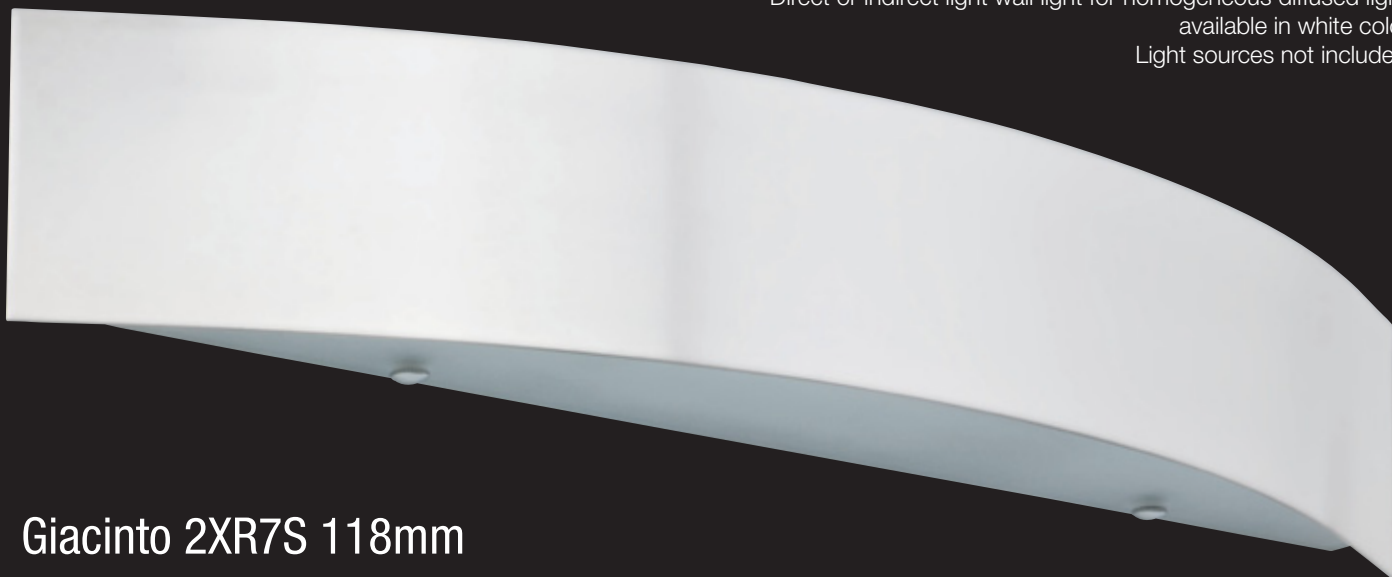

Giacinto

▶ **2.000 Lumen**

Appliche a luce diretta/indiretta per luce diffusa omogenea, disponibile in colore bianco.
Sorgenti luminose non comprese.

Direct or indirect light wall light for homogeneous diffused light, available in white color.
Light sources not included.

Giacinto 2XR7S 118mm

Lampada R7S da ordinare a parte
R7S lamp to be ordered separately

W	V	Icon	K	Im	Ra	DIM	H mm	Ø mm	Code	Euro cad.		
10~(100)	85-265	R7s	360°	3000	A	1000	83	SI	118	22	555300.0101	20,00