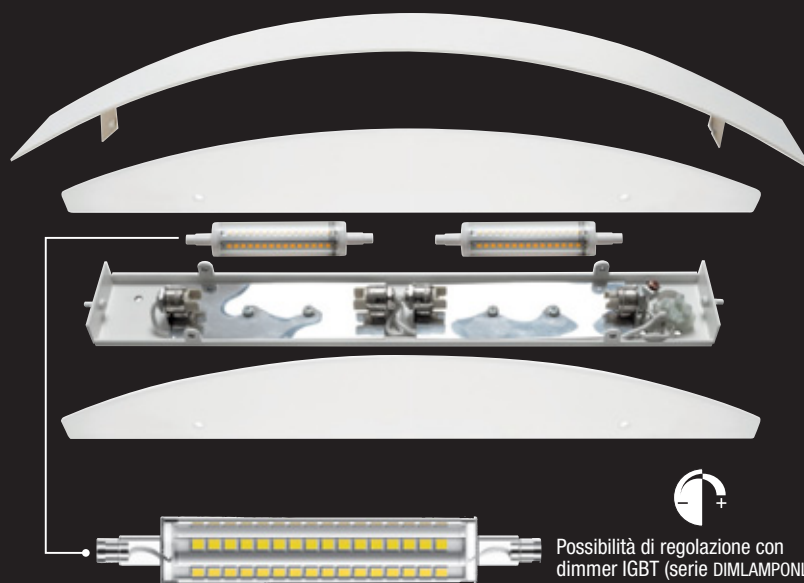

Giacinto

▶ **2.000 Lumen**

Appliche a luce diretta/indiretta per luce diffusa omogenea, disponibile in colore bianco.
Sorgenti luminose non comprese.

Direct or indirect light wall light for homogeneous diffused light, available in white color.
Light sources not included.

Giacinto 2XR7S 118mm

Lampada R7S da ordinare a parte
R7S lamp to be ordered separately

W	V	Icon	K	Im	Ra	DIM	H mm	Ø mm	Code	Euro cad.		
10~(100)	85-265	R7s	360°	3000	A	1000	83	SI	118	22	555300.0101	20,00

Color	Diffusor
■ Bianco White	OP Vetro opale Opal Glass

Sorgente Source Non inclusa
Not included

220-240V 50/60Hz

Possibilità di regolazione con dimmer IGBT (serie DIMLAMPONLED 34...)
Possibility dimming with IGBT dimmer (DIMLAMPONLED 34 ... series)