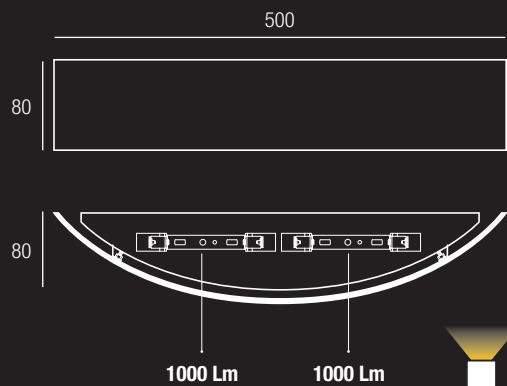

Giacinto

▶ **2.000 Lumen**

Appliche a luce diretta/indiretta per luce diffusa omogenea, disponibile in colore bianco.
Sorgenti luminose non comprese.

Direct or indirect light wall light for homogeneous diffused light, available in white color.
Light sources not included.

Giacinto 2XR7S 118mm

Lampada R7S da ordinare a parte
R7S lamp to be ordered separately

W	V	Icon	K	Im	Ra	DIM	H mm	Ø mm	Code	Euro cad.		
10~(100)	85-265	R7s	360°	3000	A	1000	83	SI	118	22	555300.0101	20,00