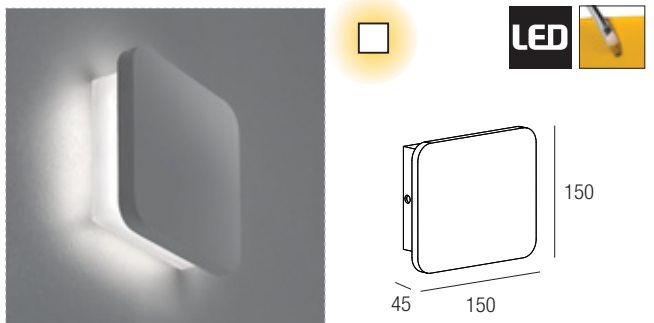

LED HD 8540 CELL 5,6 W

Codice	Color	Euro cad.
HD8540	B Gesso bianco / plaster white	90,00