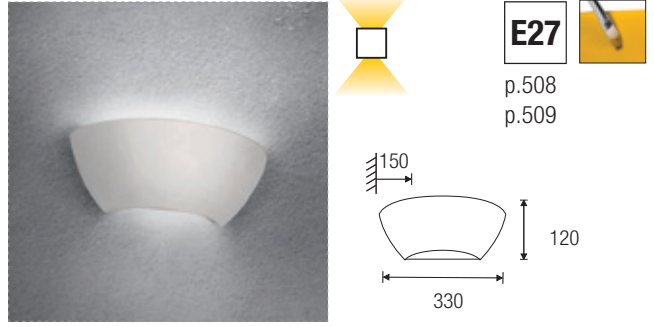

Gipsy Moon S E27

Codice	Color	Euro cad.
5451	B Gesso bianco / plaster white	90,00