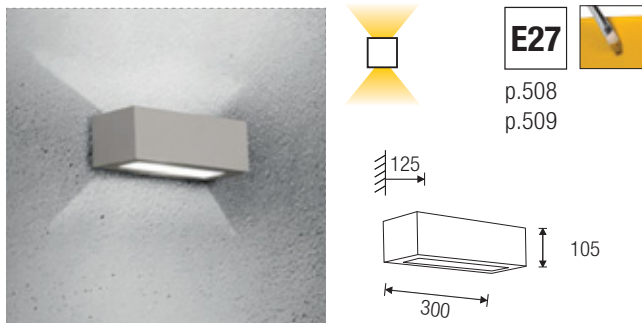

Gipsy Rettangolare 30 S E27

Codice	Color	Euro cad.
2206	B Gesso bianco / plaster white	85,00