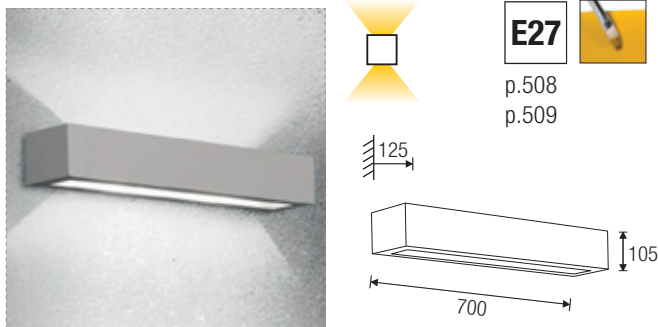

Gipsy Rettangolare 70 S 2XE27

Codice	Color	Euro cad.
2208	B Gesso bianco / plaster white	100,00