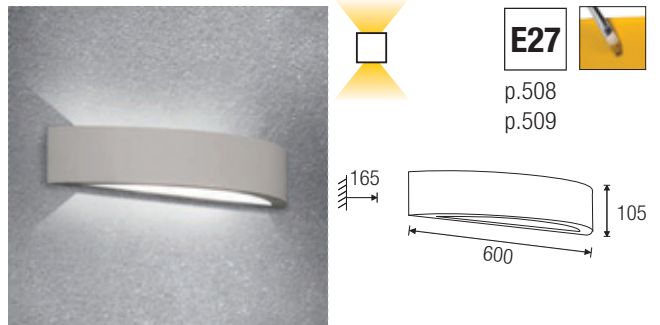

Gipsy Mezzaluna 60 S 2XE27

Codice	Color	Euro cad.
2411	B Gesso bianco / plaster white	100,00