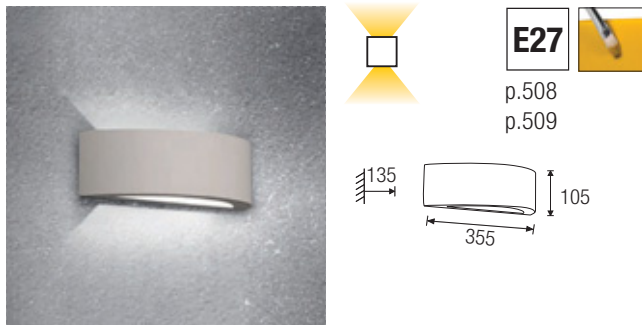

Gesso ceramico applique

Wall lamp ceramic plaster

Gipsy: applique in gesso a forma di mezza luna con vetro satinato e duplice diffusione della luce. LED HD 8540: applique con vetro satinato a sostenere il corpo piatto in gesso, diffusione della luce d'accento su tutti i lati.

Il fascio luminoso bidirezionale di questi modelli crea incantevoli effetti scenici, concedendo ampia libertà progettuale.

Due prodotti versatili, dal design essenziale, perfette per le pareti di tutti gli ambienti. In gesso, verniciabile semplici da coordinare ed integrare agli interni in base alle necessità progettuali e ai gusti personali.

Gipsy: plaster wall lamp shaped as a crescent moon with satin-finish glass and double light diffusion. LED HD 8540: wall lamp with satin-finish glass to support the flat plaster body, bright light diffusion on all sides. The bidirectional light beam of these models creates fascinating scenic effects, giving you complete freedom in designing.

Two versatile products, with an essential design, perfect for walls in any type of room. In plaster, simple to paint to be able to coordinate and blend with interiors based on design needs and personal preferences.

Gipsy Mezzaluna 35 S E27

Codice	Color	Euro cad.
2410/N	B Gesso bianco / plaster white	85,00