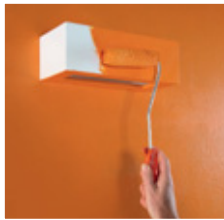

Gesso ceramico applique

Wall lamp ceramic plaster

Gipsy: applique in gesso a forma di mezza luna con vetro satinato e duplice diffusione della luce. LED HD 8540: applique con vetro satinato a sostenere il corpo piatto in gesso, diffusione della luce d'accento su tutti i lati.

Il fascio luminoso bidirezionale di questi modelli crea incantevoli effetti scenici, concedendo ampia libertà progettuale.

Due prodotti versatili, dal design essenziale, perfette per le pareti di tutti gli ambienti. In gesso, verniciabile semplici da coordinare ed integrare agli interni in base alle necessità progettuali e ai gusti personali.

Gipsy: plaster wall lamp shaped as a crescent moon with satin-finish glass and double light diffusion. LED HD 8540: wall lamp with satin-finish glass to support the flat plaster body, bright light diffusion on all sides. The bidirectional light beam of these models creates fascinating scenic effects, giving you complete freedom in designing.

Two versatile products, with an essential design, perfect for walls in any type of room. In plaster, simple to paint to be able to coordinate and blend with interiors based on design needs and personal preferences.