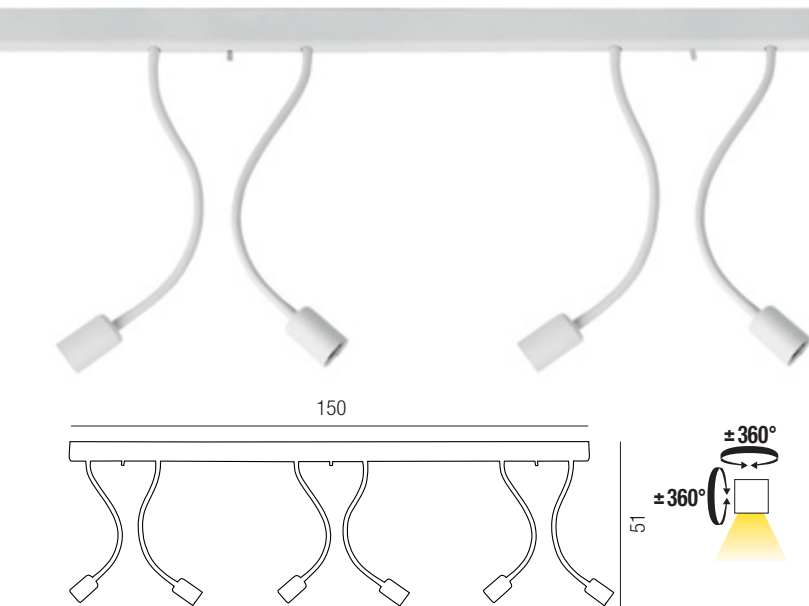

Flex

p.508
p.509
p.515

Lampada da soffitto con steli flessibili direzionabili. Struttura in acciaio verniciato bianco o nero. Emette una luce calda e diffusa ideale per tutti gli ambienti domestici.

Semplici da installare.

Sorgenti luminose non comprese.

Ceiling lamp with flexible directable rods. Structure in white or black painted steel. It emits a warm and diffused light glow ideal for all domestic environments.

Easy to install.

Light sources not included.

Faretto da parete orientabile, con braccio snodato e direzionale. Lampade da interni, ideali come testaletto e per creare effetti luminosi decorativi.

Corpo in acciaio verniciato con tubo protettivo plastico nero, sorgente luminosa non compresa.

Adjustable wall spotlight, with articulated and directable arm.

Indoor lamps, ideal for headboards and for creating decorative light effects.

LED source and power supply included, with switch.

Body in painted steel with protective black plastic tube, light source not included.