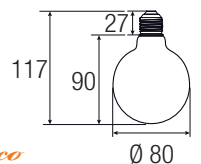

FLEX applique Black

Color	Code	Euro cad.
Nero Black	9768	53,00

Sorgente
Source

Lunghezza stelo L. max
stem length L. max 510 mm

S

220-240V 50/60Hz