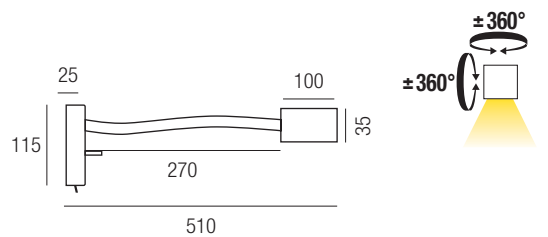

Light sources not included.

Faretto da parete orientabile, con braccio snodato e direzionale. Lampade da interni, ideali come testaletto e per creare effetti luminosi decorativi.

Corpo in acciaio verniciato con tubo protettivo plastico nero, sorgente luminosa non compresa.

Lampada consigliata
Recommended bulb

Code

558113.0101

Wi-Fi

FLEX ceiling White

Color	Code	Euro cad.
Bianco White	9771	212,00
Nero Black	9765	212,00

Sorgente
Source

Lunghezza stelo L. max
stem length L. max 510 mm

Sorgente
Source

Lunghezza stelo L. max
stem length L. max 510 mm

S

220-240V 50/60Hz