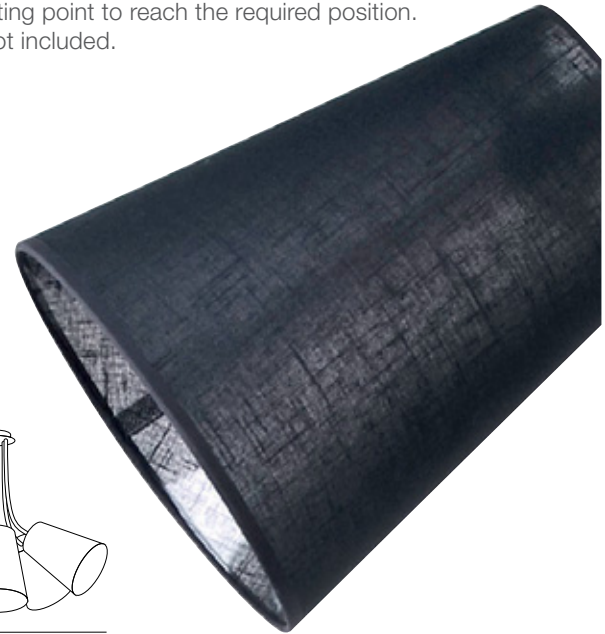

### Fabrics series

p.508  
p.509  
p.510

Famiglia di lampade che comprende applique e piantana, particolarmente interessante la struttura flessibile in acciaio verniciato bianco o nero equipaggiate di paralume in tessuto hi-tech bianco o nero mélange. Per una illuminazione diffusa ideale in tutti gli ambienti domestici. Semplici da installare, prevedono la possibilità di decentrare il punto luce così da raggiungere sempre la posizione desiderata.

Sorgenti luminose non comprese.

Range of lamps including wall lamps and floor lamps, especially interesting due to their flexible structure in white or black painted steel, equipped with hi-tech white or black blend fabric lampshades. For diffused lighting, ideal in all household environments. They offer easy installation and the possibility of moving the position of the lighting point to reach the required position. Light sources not included.