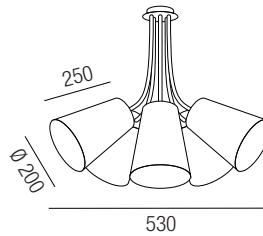

FLEX shade piantana black

Color Nero Black  
diffusor Nero Black

Code 9754 Euro cad. 224,00  
Sorgente Source 3X E27  
Altezza stelo Height lamp stem 1360-1960 mm  
CE IK07 IP20 S  
220-240V 50/60Hz

FLEX shade applique black

Color Nero Black  
diffusor Nero Black

Code 9278 Euro cad. 232,00  
Sorgente Source 5X E27  
Lunghezza stelo L. max stem length L. max 700 mm  
CE IK07 IP20 S  
220-240V 50/60Hz

FLEX shade applique white

Color Bianco White  
diffusor Bianco White

Code 9277 Euro cad. 232,00  
Sorgente Source 5X E27  
Lunghezza stelo L. max stem length L. max 700 mm  
CE IK07 IP20 S  
220-240V 50/60Hz