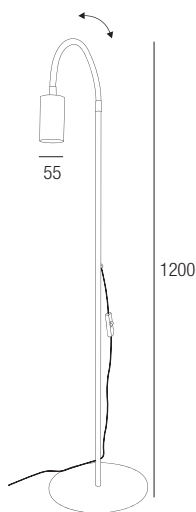

Eye Flex, corpo in acciaio verniciato possibilità di direzionare il fascio luminoso, disponibile in due colorazioni, bianco o nero con attacco GU10 per alloggiare una sorgente luminosa LED da max 10W. Sorgente luminosa non compresa.

Eye Flex, painted steel body protective pipe possibility of directing the light beam, available in two colors, white or black with GU10 socket to house a LED light source of max 10W. Light source not included.

Smart Led, corpo in alluminio, ABS.

- Porta USB per ricaricare i telefoni cellulari
- Interruttore tattile con funzione dimmer
- Possibilità di scegliere la temperatura colore nel range da 3000K a 6000K

Smart Led, body in aluminium, ABS.

- USB port to charge mobile phones
- Touch switch with dimming function
- Possibility to choose the colour temperature in the range from 3000K to 6000K

p.511