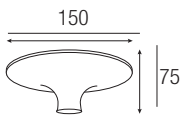

Ego

Ego è una lampada da soffitto e da parete, semplice e moderna, dal design piacevole. Emette una luce diffusa ed è adatto agli ambienti domestici e per illuminare corridoio e sale di attesa. E' disponibile in due misure (diametro 15cm e diametro 24cm) e in due finiture: bianco e silver. Sorgenti luminose non comprese.

Ego is a simple and modern ceiling and wall lamp, with an appealing design. It provides diffused light and is suitable for the home and the lighting in corridors and waiting rooms. It is available in two sizes (15cm diameter and 24 cm diameter) and in two finishes: white and silver. Light sources not included.

Ego 15

Ego 15

Color

Code	Euro cad.
32200	15,00

Sorgente Source

S

220-240V 50/60Hz

Ego 25

Color

Code	Euro cad.
32210	25,00
32211	25,00

Sorgente Source

S

220-240V 50/60Hz

Lampade consigliate Recommended bulbs

Color	Code	Euro cad.
	ø150 - 4W LED 558108.0101	40,00
	ø95 - 10W LED 555209	9,50
	ø125 - 10W LED 555210	10,50
	ø60 - 13W LED 555284 - 3000K	8,00
	ø60 - 13W LED 555285 - 6500K	8,00
	ø60 - 13W LED 555370 - 4000K	8,00