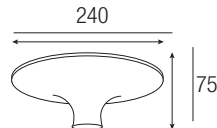

Ego 25

Ego 15

Color

Code	Euro cad.
32200	15,00

Sorgente Source

S

220-240V 50/60Hz