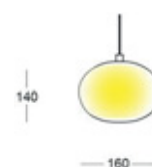

Dalia 3

Dalia 4

Dalia 4	Euro cad.
<input type="checkbox"/> R-776/1S3mB	176,00
<input checked="" type="checkbox"/> R-776/1S3mN	176,00
Sorgente Source	LED
Potenza Total power	8W
Temperatura di colore Color temperature	3000K
Flusso luminoso Lighting output	900Lm
Lunghezza cavi L. max Cable lenght L. max	3000 mm
Peso kg weight kg	0,34
220-240V 50/60Hz	

Dalia 2

Dalia 5	Euro cad.
<input type="checkbox"/> R-784/16S3mB	200,00
Sorgente Source	LED
Potenza Total power	8W
Temperatura di colore Color temperature	3000K
Flusso luminoso Lighting output	900Lm
Lunghezza cavi L. max Cable lenght L. max	3000 mm
Peso kg weight kg	0,71
220-240V 50/60Hz	