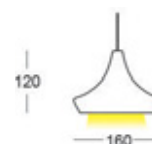

Choice of suspensions in turned aluminum painted in white, sand, black and gray colors provided with an 8w 900 lumen LED.

Dalia 1

Dalia 1	Euro cad.
<input type="checkbox"/> R-783/11S3mB	272,00
<input checked="" type="checkbox"/> R-783/11S3mN	272,00
Sorgente Source	LED
Potenza Total power	8W
Temperatura di colore Color temperature	3000K
Flusso luminoso Lighting output	900Lm
Lunghezza cavi L. max Cable lenght L. max	3000 mm
Peso kg weight kg	0,37

220-240V 50/60Hz

Dalia 2

Dalia 2		Euro cad.
<input type="checkbox"/>	R-785/16S3mB	283,00
<input checked="" type="checkbox"/>	R-785/16S3mN	283,00

Sorgente Source	LED
Potenza Total power	8W
Temperatura di colore Color temperature	3000K
Flusso luminoso Lighting output	900Lm
Lunghezza cavi L. max Cable lenght L. max	3000 mm
Peso kg weight kg	0,32