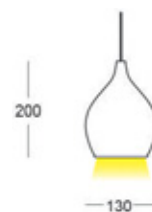

... ATTO SCOPPI
DELLA VITA ... QUALI SIANO GLI ALTRI TRE,
NESSUNO LO HA MAI SAPUTO ..

Dalia 3	Euro cad.
☐ R-786/13S3mB	258,00
☒ R-786/13S3mN	258,00

Sorgente Source	LED
Potenza Total power	8W
Temperatura di colore Color temperature	3000K
Flusso luminoso Lighting output	900Lm
Lunghezza cavi L. max Cable lenght L. max	3000 mm
Peso kg weight kg	0,37
220-240V 50/60Hz	

Dalia 3