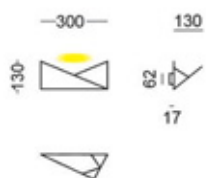

Camelia

Possibilità di regolazione dell'intensità luminosa con variatore Relco serie LAMPON.
Possibility of adjusting the light intensity.

Camelia	Euro cad.
R-891/30ABL	244,00
R-891/30ASA	244,00
R-891/30AGR	244,00

Sorgente
Source

Potenza
Total power 15W

Temperatura di colore
Color temperature 3000K

Flusso luminoso max.
Lighting output max. 1500Lm

Dimmerabile
Dimmable

Peso kg
weight kg 0,30

220-240V 50/60Hz DRIVER INCLUDED