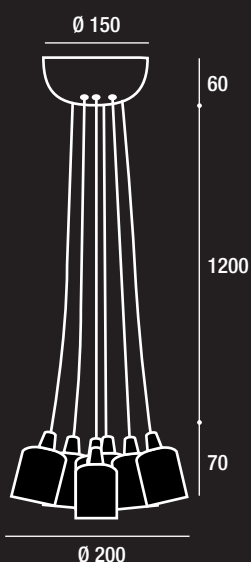

# Cable

p.515

Pendel con cavo nero intrecciato, caratterizzato da una forma morbida e piacevole con 7 portalampade finitura rame con attacco E27 è possibile equipaggiarli di sorgente luminosa a LED Globo a piacere, non compresa.

Pendel with black twisted cable, characterised by a soft and pleasant shape with 7 lamp holders with a copper finish with E27 socket. They may be equipped with an optional LED Globe light source, not included.

Cable

Color

 Rame  
Copper

Code             $\emptyset$  mm    Euro cad.

9746            150        170,00

Sorgente           
Source

Potenza            max 7X 60W  
Total power

Lunghezza cavi L. max    1200 mm  
Cable lenght L. max

   S

220-240V 50/60Hz

Sospensioni - Suspension

Idee luce · Decorativo  segno