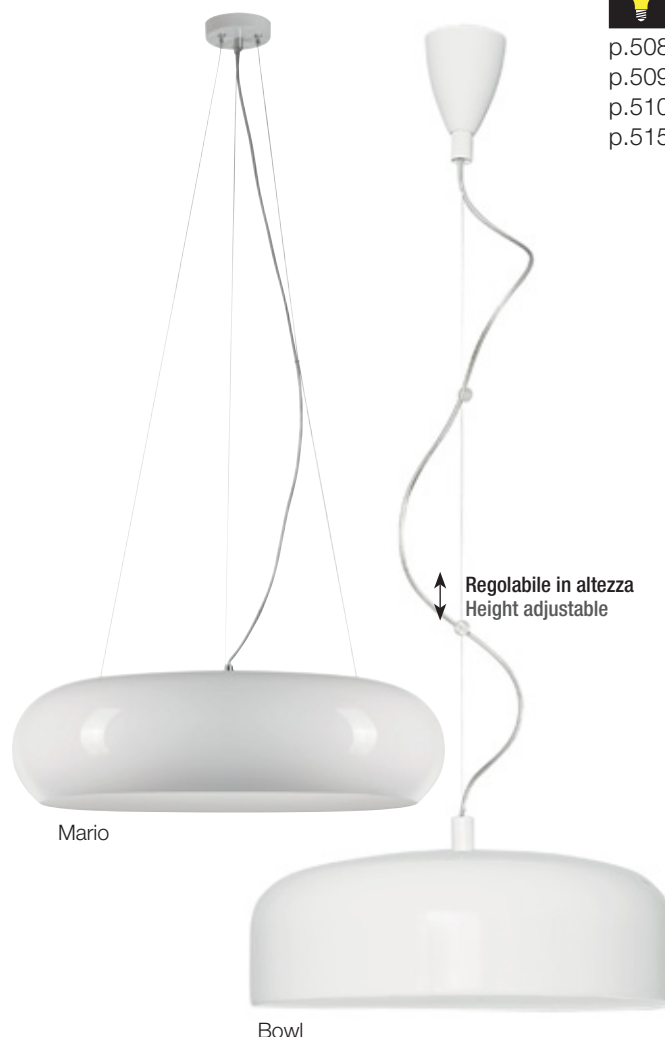

# Bowl - Mario

p.508  
p.509  
p.510  
p.515

Sospensioni con finitura bianca; riflettore a forma di cupola schiacciata, è possibile equipaggiarle di lampadine a basso consumo, lampade non incluse.

**Bowl** paralume in metallo verniciato bianco, dispone di 3 portalam-pada E27 per una maggiore illuminazione anche di grandi spazi, il sistema saliscendi permette di posizionarla a piacere.

**Mario** corpo in PMMA compreso di accessori di sospensione e di fissaggio a plafone in acciaio verniciato bianco con sistema di regolazione rapida dell'altezza del diffusore tramite tre cavetti in acciaio regolabili.

Pendant lamps with white finish; reflector the shape of a compressed dome, low consumption lightbulbs can be used, lightbulbs not included.

**Bowl** lampshade in white painted metal, has 3 E27 lamp holders for greater lighting even in large spaces, with an adjustable extension system to put it at the desired height.

**Mario** in PMMA body including accessories for sus-pension and fixing to the steel ceiling fixture, paint-ed white with quick height adjustment systems of the diffuser by means of three adjustable steel wires.