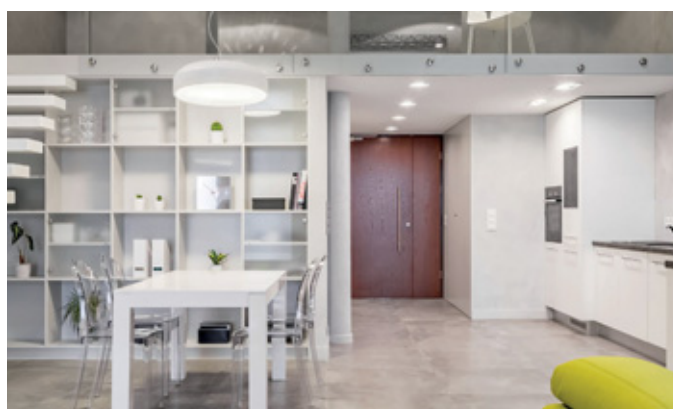

Bowl

Mario: Profumeria via Magenta - Milano