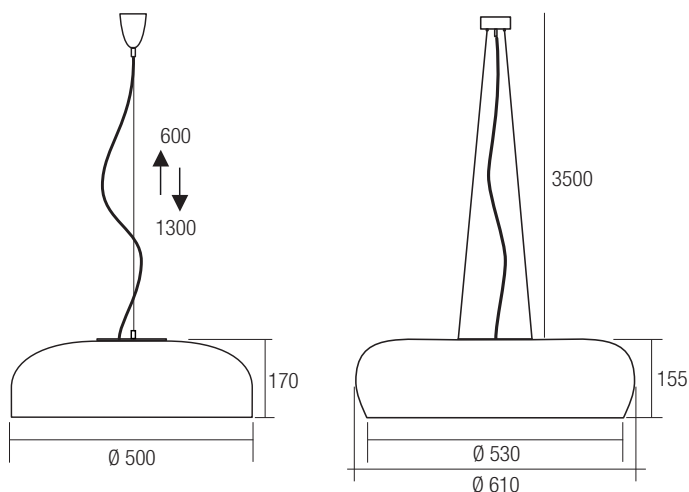

# Bowl - Mario

p.508  
p.509  
p.510  
p.515

Sospensioni con finitura bianca; riflettore a forma di cupola schiacciata, è possibile equipaggiarle di lampadine a basso consumo, lampade non incluse.

**Bowl** paralume in metallo verniciato bianco, dispone di 3 portalam-pada E27 per una maggiore illuminazione anche di grandi spazi, il sistema saliscendi permette di posizionarla a piacere.

Pendant lamps with white finish; reflector the shape of a compressed dome, low consumption lightbulbs can be used, lightbulbs not included.

**Bowl** lampshade in white painted metal, has 3 E27 lamp holders for greater lighting even in large spaces, with an adjustable extension system to put it at the desired height.

**Mario** in PMMA body including accessories for sus-pension and fixing to the steel ceiling fixture, paint-ed white with quick height adjustment systems of the diffuser by means of three adjustable steel wires.

## Bowl - Metal

Color	Diffusor
<input type="checkbox"/> Bianco White	<input type="checkbox"/> Alluminio bianco White aluminum

Code	Euro cad.
5082	161,00
Sorgente Source	<b>3X E27</b>
Lunghezza cavi L. max Cable length L. max	1300 mm
<b>S</b>	
220-240V 50/60Hz	